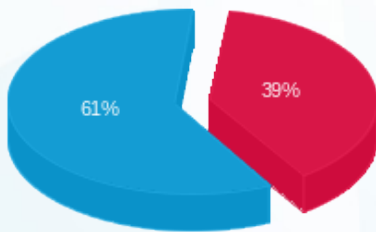

01/02/26 תאריך הפקה:
31/01/26 תאריך קריאה נוכחית:
01/01/26 תאריך קריאה קודמת:

שם דייר: ביגפנדה ממ"ק חיוני ק' 8
שם אתר: בית ויקטוריה המלאכה 3

לקוח/ה נכבד/ה, אנו מתכבדים להגיש את חישוב צריכת החשמל לתקופה 01/01/26 - 31/01/26:

ביגפנדה ממ"ק חיוני ק' 8 - 1 - 81005571(3x25)

סוג תעריף	סוג צריכה	קריאה קודמת	קריאה נוכחית	סה"כ צריכה בקוט"ש	מחיר לקוט"ש בא"ג	סה"כ לתשלום
פרטי חשבון עבור תאריכים:						
777	פסגה	01/01/26	31/01/26	52.52	97.74	51.33 ₪
778	גבע	13,610.72	13,610.72	0.00	0.00	0.00 ₪
779	שפל	34,994.70	35,193.35	198.65	40.22	79.90 ₪

סה"כ לדייר:

פסגה	גבע	שפל	סה"כ	שיא ביקוש
52.52	0.00	198.65	251.16	0.54
₪ 51.33	₪ 0.00	₪ 79.90	₪ 131.23	

סה"כ צריכה
סה"כ לתשלום

253.16 ₪	תשלום קבוע	
7.60 ₪	תשלום עבור גודל חיבור בKVA (3x25)	
391.99 ₪	סה"כ לתשלום	לא כולל מע"מ

התפלגות חיוב בש"ח לפי תעו"ז