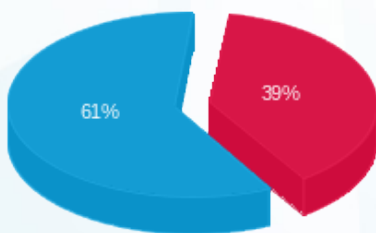

01/02/26 תאריך הפקה:
31/01/26 תאריך קריאה נוכחית:
01/01/26 תאריך קריאה קודמת:

שם דייר: ביגפנדה ק' 8 ממ"ק חיוני
שם אתר: בית ויקטוריה המלאכה 3

לקוח/ה נכבד/ה, אנו מתכבדים להגיש את חישוב צריכת החשמל לתקופה 01/01/26 - 31/01/26:

ביגפנדה ק' 8 ממ"ק חיוני - 2 - 81005289(3x40)

סוג תעריף	סוג צריכה	קריאה קודמת	קריאה נוכחית	סה"כ צריכה בקוט"ש	מחיר לקוט"ש בא"ג	סה"כ לתשלום
פרטי חשבון עבור תאריכים:						
777	פסגה	01/01/26	31/01/26	25.92	97.74	25.34 ₪
778	גבע	9,117.87	9,117.87	0.00	0.00	0.00 ₪
779	שפל	25,316.75	25,414.92	98.17	40.22	39.48 ₪

סה"כ לדייר:

פסגה	גבע	שפל	סה"כ	שיא ביקוש
25.92	0.00	98.17	124.09	0.17
25.34 ₪	0.00 ₪	39.48 ₪	64.82 ₪	

סה"כ צריכה
סה"כ לתשלום

253.16 ₪	תשלום קבוע	
12.17 ₪	תשלום עבור גודל חיבור בKVA (3x40)	
330.15 ₪	סה"כ לתשלום	לא כולל מע"מ

התפלגות חיוב בש"ח לפי תעו"ז