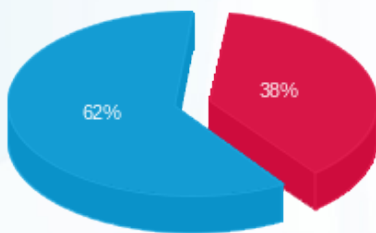

צריכה יחסית 3

סה"כ לתשלום	מחיר לקוט"ש בא"ג	סה"כ צריכה בקוט"ש	קריאה נוכחית	קריאה קודמת	סוג צריכה	סוג תעריף
			31/01/26	01/01/26	פרטי חשבון עבור תאריכים:	
₪ 89.02	97.74	91.077			פסגה	777
₪ 0.00	0.00	0.000			גבע	778
₪ 179.69	40.22	446.760			שפל	779

סה"כ לדירה:

שיא ביקוש	סה"כ	שפל	גבע	פסגה	סה"כ צריכה
14.05	6,215.85	4,976.70	0.00	1,239.15	סה"כ לתשלום
	₪ 3,212.77	₪ 2,001.63	₪ 0.00	₪ 1,211.14	

₪ 253.16	תשלום קבוע	
₪ 114.06	תשלום עבור גודל חיבור בKVA (3x375)	
₪ 3,579.99	סה"כ לתשלום	לא כולל מע"מ

התפלגות חיוב בש"ח לפי תע"ז