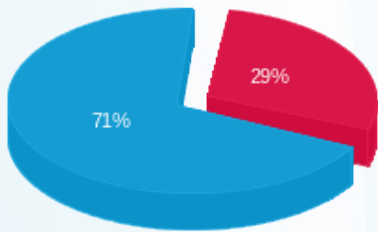

01/02/26 תאריך הפקה:
31/01/26 תאריך קריאה נוכחי:
01/01/26 תאריך קריאה קודמת:

שם דייר: מחסן ביטום גוד פארם
שם אתר: אי סלומון

לקוח/ה נכבד/ה, אנו מתכבדים להגיש את חישוב צריכת החשמל לתקופה 01/01/26 - 31/01/26:

מזגן מחסן ביטום - 4 - (3x32)

סוג תעריף	סוג צריכה	קריאה קודמת	קריאה נוכחית	סה"כ צריכה בקוט"ש	מחיר לקוט"ש בא"ג	סה"כ לתשלום
פרטי חשבון עבור תאריכים:						
777	פסגה	01/01/26	31/01/26	196.50	97.74	31.86 ₪
778	גבע	0.00	0.00	0.00	0.00	0.00 ₪
779	שפל	631.90	828.90	197.00	40.22	79.23 ₪

סה"כ לדייר:

פסגה	גבע	שפל	סה"כ	שיא ביקוש
32.60	0.00	197.00	229.60	3.05
31.86 ₪	0.00 ₪	79.23 ₪	111.10 ₪	

סה"כ צריכה
סה"כ לתשלום

253.16 ₪	תשלום קבוע תשלום עבור גודל חיבור בKVA (3x32) סה"כ מע"מ 18.00%	סה"כ לתשלום
9.73 ₪		
373.99 ₪		
67.32 ₪		
441.31 ₪	כולל מע"מ	

התפלגות חיוב בש"ח לפי תעו"ז