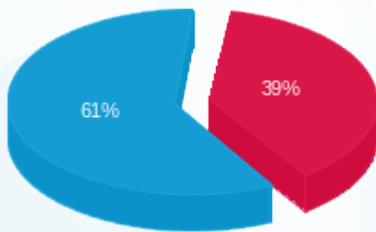

01/02/26 תאריך הפקה:
31/01/26 תאריך קריאה נוכחית:
01/01/26 תאריך קריאה קודמת:

שם דייר: סטקיה ציון הגדול - מחסן
שם אתר: קניון רמות

לקוח/ה נכבד/ה, אנו מתכבדים להגיש את חישוב צריכת החשמל לתקופה 01/01/26 - 31/01/26:

סטקיה ציון הגדול - מחסן - 2 - 16193911 (3x80)

סוג תעריף	סוג צריכה	קריאה קודמת	קריאה נוכחית	סה"כ צריכה בקוט"ש	מחיר לקוט"ש בא"ג	סה"כ לתשלום
פרטי חשבון עבור תאריכים:						
777	פסגה	01/01/26	31/01/26	389.10	97.74	380.31 ₪
778	גבע	17,379.30	17,379.30	0.00	0.00	0.00 ₪
779	שפל	114,330.60	115,819.50	1,488.90	40.22	598.84 ₪

סה"כ לדיר:

פסגה	גבע	שפל	סה"כ	שיא ביקוש
389.10	0.00	1,488.90	1,878.00	4.68
380.31 ₪	0.00 ₪	598.84 ₪	979.14 ₪	

סה"כ צריכה
סה"כ לתשלום

253.16 ₪	תשלום קבוע	
24.33 ₪	תשלום עבור גודל חיבור בKVA (3x80)	
1,256.63 ₪	סה"כ לתשלום	לא כולל מע"מ

התפלגות חיוב בש"ח לפי תעו"ז