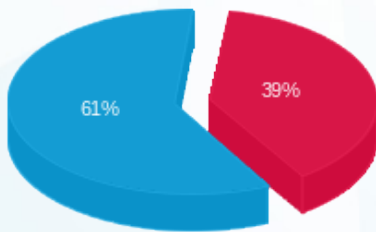

01/02/26 תאריך הפקה:
31/01/26 תאריך קריאה נוכחית:
01/01/26 תאריך קריאה קודמת:

שם דייר: עולם המים- משאבות חום (תא מס 9)
שם אתר: מגדלי יהלום 1 נתניה

לקוח/ה נכבד/ה, אנו מתכבדים להגיש את חישוב צריכת החשמל לתקופה 01/01/26 - 31/01/26:

עולם המים- משאבות חום (תא מס 9) - 1 - (3x250)23044586

סוג תעריף	סוג צריכה	קריאה קודמת	קריאה נוכחית	סה"כ צריכה בקוט"ש	מחיר לקוט"ש בא"ג	סה"כ לתשלום
פרטי חשבון עבור תאריכים:						
777	פסגה	01/01/26	31/01/26	6,840.50	97.74	6,685.90 ₪
778	גבע	278.00	278.00	0.00	0.00	0.00 ₪
779	שפל	233,591.00	259,274.75	25,683.75	40.22	10,330.00 ₪

סה"כ לדייר:

פסגה	גבע	שפל	סה"כ	שיא ביקוש
6,840.50	0.00	25,683.75	32,524.25	63.41
6,685.90 ₪	0.00 ₪	10,330.00 ₪	17,015.91 ₪	

סה"כ צריכה
סה"כ לתשלום

245.92 ₪	תשלום קבוע	
76.04 ₪	תשלום עבור גודל חיבור בKVA (3x250)	
17,337.87 ₪	סה"כ לתשלום	לא כולל מע"מ

התפלגות חיוב בש"ח לפי תע"ז