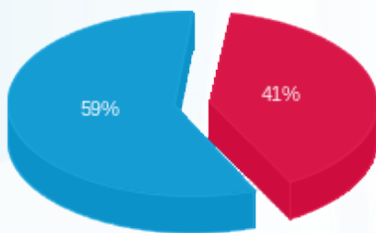

דייר - 4 - 21055287(3x400)

סה"כ לתשלום	מחיר לקוט"ש בא"ג	סה"כ צריכה בקוט"ש	קריאה נוכחית	קריאה קודמת	סוג צריכה	סוג תעריף
			31/01/26	01/01/26	פרטי חשבון עבור תאריכים:	
0.00 ₪	97.74	0.00	0.00	0.00	פסגה	777
0.00 ₪	0.00	0.00	0.00	0.00	גבע	778
0.00 ₪	40.22	0.00	0.00	0.00	שפל	779

סה"כ לדירה:

שיא ביקוש	סה"כ	שפל	גבע	פסגה	סה"כ צריכה
266.12	2,622.80	2,047.50	0.00	575.30	סה"כ לתשלום
	1,385.80 ₪	823.50 ₪	0.00 ₪	562.30 ₪	

253.16 ₪	תשלום קבוע	
121.66 ₪	תשלום עבור גודל חיבור בKVA (3x400)	
1,760.62 ₪	סה"כ לתשלום	לא כולל מע"מ

התפלגות חיוב בש"ח לפי תע"ז