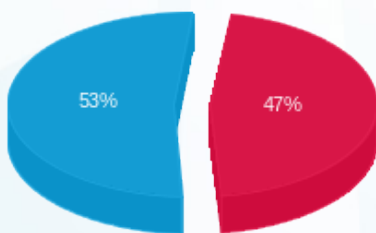

לקוח/ה נכבד/ה, אנו מתכבדים להגיש את חישוב צריכת החשמל לתקופה 01/01/26 - 31/01/26:

1006B) - Tech 770 1006 קוסקס סבסטיאן (6 - 18234995) (3x25)

סוג תעריף	סוג צריכה	קריאה קודמת	קריאה נוכחית	סה"כ צריכה בקוט"ש	מחיר לקוט"ש בא"ג	סה"כ לתשלום
פרטי חשבון עבור תאריכים:						
777	פסגה	01/01/26	31/01/26	68.38	97.74	66.83 ₪
778	גבע	62.28	62.28	0.00	0.00	0.00 ₪
779	שפל	5,564.43	5,749.45	185.03	40.22	74.42 ₪

סה"כ לדייר:

פסגה	גבע	שפל	סה"כ	שיא ביקוש
68.38	0.00	185.03	253.40	1.46
₪ 66.83	₪ 0.00	₪ 74.42	₪ 141.25	

סה"כ צריכה

סה"כ לתשלום

253.16 ₪	תשלום קבוע	
7.60 ₪	תשלום עבור גודל חיבור בKVA (3x25)	
402.01 ₪	סה"כ לתשלום	לא כולל מע"מ

התפלגות חיוב בש"ח לפי תעו"ז

■ פסגה (₪ 66.83)
■ גבע (₪ 0.00)
■ שפל (₪ 74.42)

הסטוריית צריכה בקוט"ש