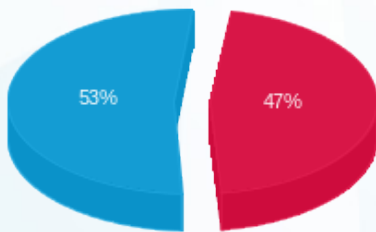

01/02/26 תאריך הפקה:
31/01/26 תאריך קריאה נוכחית:
01/01/26 תאריך קריאה קודמת:

שם דייר: גן דבש
שם אתר: קניון הכיכר

לקוח/ה נכבד/ה, אנו מתכבדים להגיש את חישוב צריכת החשמל לתקופה 01/01/26 - 31/01/26:

גן דבש - 4 - 18029659(3x80)

סוג תעריף	סוג צריכה	קריאה קודמת	קריאה נוכחית	סה"כ צריכה בקוט"ש	מחיר לקוט"ש בא"ג	סה"כ לתשלום
פרטי חשבון עבור תאריכים:						
777	פסגה	01/01/26	31/01/26	202.38	97.74	197.81 ₪
778	גבע	3,407.70	3,407.70	0.00	0.00	0.00 ₪
779	שפל	54,524.52	55,071.12	546.60	40.22	219.84 ₪

סה"כ לדייר:

פסגה	גבע	שפל	סה"כ	שיא ביקוש
202.38	0.00	546.60	748.98	4.52
197.81 ₪	0.00 ₪	219.84 ₪	417.65 ₪	

סה"כ צריכה
סה"כ לתשלום

253.16 ₪	תשלום קבוע	
24.33 ₪	תשלום עבור גודל חיבור בKVA (3x80)	
695.14 ₪	סה"כ לתשלום	לא כולל מע"מ

התפלגות חיוב בש"ח לפי תעו"ז