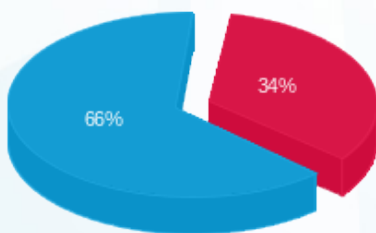

01/02/26 תאריך הפקה:
31/01/26 תאריך קריאה נוכחית:
01/01/26 תאריך קריאה קודמת:

שם דייר: ורטהיימר
שם אתר: פארק גיסין 78 פתח תקווה

לקוח/ה נכבד/ה, אנו מתכבדים להגיש את חישוב צריכת החשמל לתקופה 01/01/26 - 31/01/26:

ורטהיימר - 1 - 20281938(3x80)

סוג תעריף	סוג צריכה	קריאה קודמת	קריאה נוכחית	סה"כ צריכה בקוט"ש	מחיר לקוט"ש בא"ג	סה"כ לתשלום
פרטי חשבון עבור תאריכים:						
777	פסגה	01/01/26	31/01/26	182.90	97.74	178.77 ₪
778	גבע	1,272.70	1,272.70	0.00	0.00	0.00 ₪
779	שפל	39,526.70	40,394.00	867.30	40.22	348.83 ₪

סה"כ לדיר:

פסגה	גבע	שפל	סה"כ	שיא ביקוש
182.90	0.00	867.30	1,050.20	8.37
178.77 ₪	0.00 ₪	348.83 ₪	527.59 ₪	

סה"כ צריכה
סה"כ לתשלום

253.16 ₪	תשלום קבוע	
24.33 ₪	תשלום עבור גודל חיבור בKVA (3x80)	
805.09 ₪	סה"כ לתשלום	לא כולל מע"מ

התפלגות חיוב בש"ח לפי תעו"ז