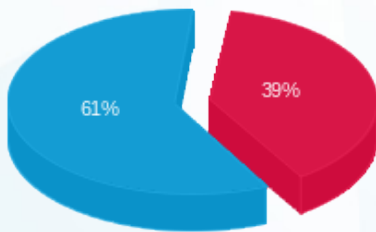

01/02/26 תאריך הפקה:
31/01/26 תאריך קריאה נוכחית:
01/01/26 תאריך קריאה קודמת:

שם דייר: בניין H מפתח הזהב חדש
שם אתר: סטאר אשדוד

לקוח/ה נכבד/ה, אנו מתכבדים להגיש את חישוב צריכת החשמל לתקופה 01/01/26 - 31/01/26:

מפתח הזהב חדש - 7 - 80003516(0x0)

סוג תעריף	סוג צריכה	קריאה קודמת	קריאה נוכחית	סה"כ צריכה בקוט"ש	מחיר לקוט"ש בא"ג	סה"כ לתשלום
פרטי חשבון עבור תאריכים:						
777	פסגה	01/01/26	31/01/26	114.88	97.74	112.29 ₪
778	גבע	35,454.47	35,454.47	0.00	0.00	0.00 ₪
779	שפל	72,215.63	72,646.30	430.67	40.22	173.21 ₪

סה"כ לדייר:

פסגה	גבע	שפל	סה"כ	שיא ביקוש
114.88	0.00	430.67	545.55	1.49
112.29 ₪	0.00 ₪	173.21 ₪	285.50 ₪	

סה"כ צריכה
סה"כ לתשלום

253.16 ₪	תשלום קבוע	
0.00 ₪	תשלום עבור גודל חיבור בKVA (0x0)	
538.66 ₪	סה"כ לתשלום	לא כולל מע"מ

התפלגות חיוב בש"ח לפי תע"ז