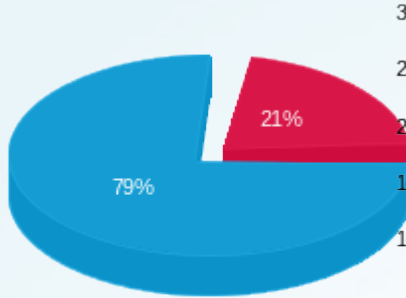

סה"כ לדייר:

פסגה	גבע	שפל	סה"כ	שיא ביקוש
217.10	0.00	1,972.90	2,190.00	20.98
212.19 ₪	0.00 ₪	793.50 ₪	1,005.69 ₪	

סה"כ צריכה  
 סה"כ לתשלום

245.92 ₪	<b>תשלום קבוע</b> <b>תשלום עבור גודל חיבור בKVA (3x126)</b> <b>סה"כ</b> <b>מע"מ 18.00%</b>	<b>סה"כ לתשלום</b>
38.32 ₪		
1,289.94 ₪		
232.19 ₪		
1,522.13 ₪	כולל מע"מ	

התפלגות חיוב בש"ח לפי תעו"ז

הסטוריית צריכה בקוט"ש

פסגה (212.19 ש"ח)  
 גבע (0.00 ש"ח)  
 שפ"ל (793.50 ש"ח)

פסגה גבע שפ"ל