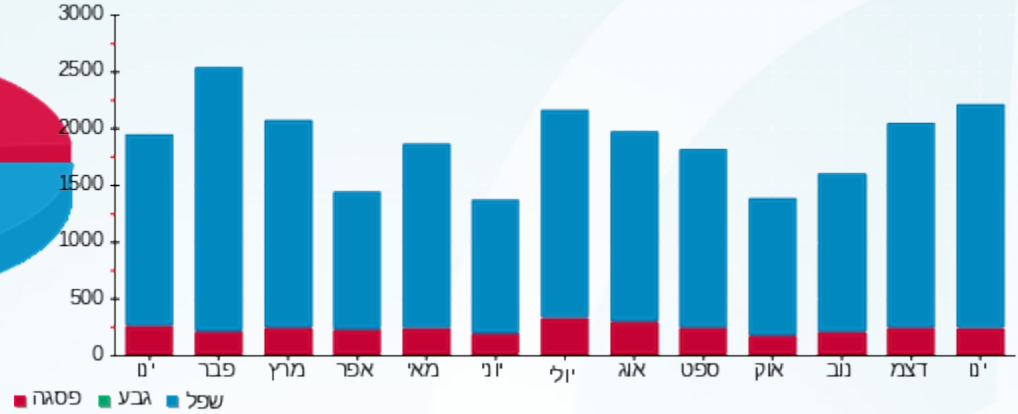

EDF קומה 14 - 4 - (3x63)22009765

סוג תעריף	סוג צריכה	קריאה קודמת	קריאה נוכחית	סה"כ צריכה בקוט"ש	מחיר לקוט"ש בא"ג	סה"כ לתשלום
			31/01/26	01/01/26	פרטי חשבון עבור תאריכים:	
777	פסגה	2,651.30	2,756.70	105.40	97.74	103.02 ₪
778	גבע	4.90	4.90	0.00	0.00	0.00 ₪
779	שפל	18,196.00	18,885.70	689.70	40.22	277.40 ₪

סה"כ לדייר:

פסגה	גבע	שפל	סה"כ	שיא ביקוש
217.10	0.00	1,972.90	2,190.00	20.98
212.19 ₪	0.00 ₪	793.50 ₪	1,005.69 ₪	

סה"כ צריכה  
 סה"כ לתשלום

245.92 ₪	<b>תשלום קבוע</b> <b>תשלום עבור גודל חיבור בKVA (3x126)</b> <b>סה"כ</b> <b>מע"מ 18.00%</b>	<b>סה"כ לתשלום</b>
38.32 ₪		
1,289.94 ₪		
232.19 ₪		
1,522.13 ₪	כולל מע"מ	

התפלגות חיוב בש"ח לפי תעו"ז

הסטוריית צריכה בקוט"ש

פסגה (212.19 ש"ח)  
 גבע (0.00 ש"ח)  
 שפ"ל (793.50 ש"ח)

פסגה גבע שפ"ל