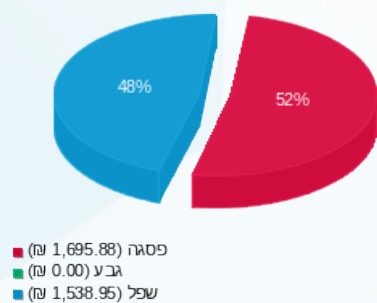

03/02/26 תאריך הפקה:
31/01/26 תאריך קריאה נוכחית:
01/01/26 תאריך קריאה קודמת:

שם דייר: ביתן המלך
שם אתר: צים סנטר נתיבות

לקוח/ה נכבד/ה, אנו מתכבדים להגיש את חישוב צריכת החשמל לתקופה 01/01/26 - 31/01/26:

ביתן המלך - 2 - 81022257(1x250)

סוג תעריף	סוג צריכה	קריאה קודמת	קריאה נוכחית	סה"כ צריכה בקוט"ש	מחיר לקוט"ש בא"ג	סה"כ לתשלום
			31/01/26	01/01/26	פרטי חשבון עבור תאריכים:	
777	פסגה	24,699.08	26,268.80	1,569.72	97.74	1,534.24 ₪
778	גבע	343.60	343.60	0.00	0.00	0.00 ₪
779	שפל	168,821.88	172,094.80	3,272.92	40.22	1,316.37 ₪

ציבורי

סוג תעריף	סוג צריכה	קריאה קודמת	קריאה נוכחית	סה"כ צריכה בקוט"ש	מחיר לקוט"ש בא"ג	סה"כ לתשלום
			31/01/26	01/01/26	פרטי חשבון עבור תאריכים:	
777	פסגה			165.381	97.74	161.64 ₪
778	גבע			0.000	0.00	0.00 ₪
779	שפל			553.418	40.22	222.58 ₪

סה"כ לדירה:

פסגה	גבע	שפל	סה"כ	שיא ביקוש
1,735.10	0.00	3,826.33	5,561.43	20.00
1,695.88 ₪	0.00 ₪	1,538.95 ₪	3,234.84 ₪	

סה"כ צריכה
סה"כ לתשלום

253.16 ₪	תשלום קבוע	
25.35 ₪	תשלום עבור גודל חיבור בKVA (1x250)	
3,513.34 ₪	סה"כ לתשלום	לא כולל מע"מ

התפלגות חיוב בש"ח לפי תע"ז