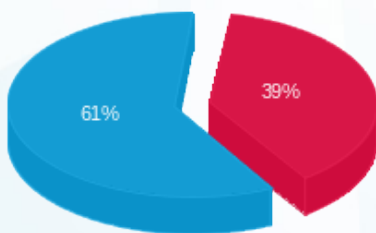

סה"כ לדיר:

פסגה	גבע	שפל	סה"כ	שיא ביקוש
389.10	0.00	1,488.90	1,878.00	4.68
380.31 ₪	0.00 ₪	598.84 ₪	979.14 ₪	

סה"כ צריכה

סה"כ לתשלום

253.16 ₪	תשלום קבוע	
24.33 ₪	תשלום עבור גודל חיבור בKVA (3x80)	
1,256.63 ₪	סה"כ לתשלום	לא כולל מע"מ

התפלגות חיוב בש"ח לפי תעו"ז

- פסגה (380.31 ₪) - 61%
- גבע (0.00 ₪)
- שפל (598.84 ₪) - 39%

הסטוריית צריכה בקוט"ש