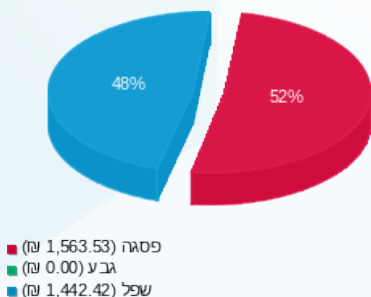

03/02/26 תאריך הפקה:
31/01/26 תאריך קריאה נוכחית:
01/01/26 תאריך קריאה קודמת:

שם דייר: סי סטייל
שם אתר: צים סנטר נתיבות

לקוח/ה נכבד/ה, אנו מתכבדים להגיש את חישוב צריכת החשמל לתקופה 01/01/26 - 31/01/26:

סי סטייל - 6 - 81018572(3x160)

סוג תעריף	סוג צריכה	קריאה קודמת	קריאה נוכחית	סה"כ צריכה בקוט"ש	מחיר לקוט"ש בא"ג	סה"כ לתשלום
פרטי חשבון עבור תאריכים:			01/01/26	31/01/26		
777	פסגה	452,433.17	453,932.00	1,498.83	97.74	1,464.95 ₪
778	גבע	120,047.40	120,047.40	0.00	0.00	0.00 ₪
779	שפל	316,711.17	319,960.00	3,248.83	40.22	1,306.68 ₪

ציבורי

סוג תעריף	סוג צריכה	קריאה קודמת	קריאה נוכחית	סה"כ צריכה בקוט"ש	מחיר לקוט"ש בא"ג	סה"כ לתשלום
פרטי חשבון עבור תאריכים:			01/01/26	31/01/26		
777	פסגה			100.853	97.74	98.57 ₪
778	גבע			0.000	0.00	0.00 ₪
779	שפל			337.487	40.22	135.74 ₪

סה"כ לדירה:

פסגה	גבע	שפל	סה"כ	שיא ביקוש
1,599.68	0.00	3,586.31	5,185.99	34.80
1,563.53 ₪	0.00 ₪	1,442.42 ₪	3,005.94 ₪	

סה"כ צריכה
סה"כ לתשלום

253.16 ₪	תשלום קבוע	
48.66 ₪	תשלום עבור גודל חיבור בKVA (3x160)	
3,307.77 ₪	סה"כ לתשלום	לא כולל מע"מ

התפלגות חיוב בש"ח לפי תע"ז