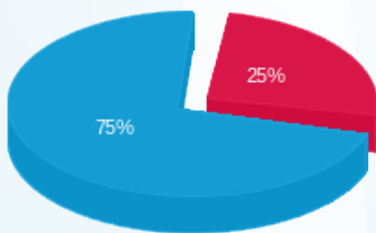

סה"כ לדייר:

פסגה	גבע	שפל	סה"כ	שיא ביקוש
165.92	0.00	1,182.72	1,348.64	12.69
162.17 ₪	0.00 ₪	475.69 ₪	637.86 ₪	

סה"כ צריכה

סה"כ לתשלום

60.00 ₪	<b>תשלום קבוע</b> <b>תשלום עבור גודל חיבור בKVA (3x40)</b> <b>סה"כ</b> <b>מע"מ 18.00%</b>	<b>סה"כ לתשלום</b>
12.17 ₪		
710.03 ₪		
127.80 ₪		
837.83 ₪		<b>כולל מע"מ</b>

התפלגות חיוב בש"ח לפי תעו"ז

■ פסגה (162.17 ₪)  
■ גבע (0.00 ₪)  
■ שפל (475.69 ₪)

הסטוריית צריכה בקוט"ש