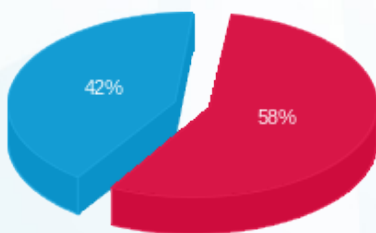

סה"כ לדייר:

שיא ביקוש	סה"כ	שפל	גבע	פסגה
3.25	1,043.30	667.60	0.00	375.70
	₪ 635.72	₪ 268.51	₪ 0.00	₪ 367.21

סה"כ צריכה

סה"כ לתשלום

₪ 253.16	<b>תשלום קבוע</b>	
₪ 19.16	<b>תשלום עבור גודל חיבור בKVA (3x63)</b>	
₪ 908.04	<b>סה"כ לתשלום</b>	<b>לא כולל מע"מ</b>

התפלגות חיוב בש"ח לפי תעו"ז

- פסגה (₪ 367.21)
- גבע (₪ 0.00)
- שפל (₪ 268.51)

הסטוריית צריכה בקוט"ש

- פסגה
- גבע
- שפל