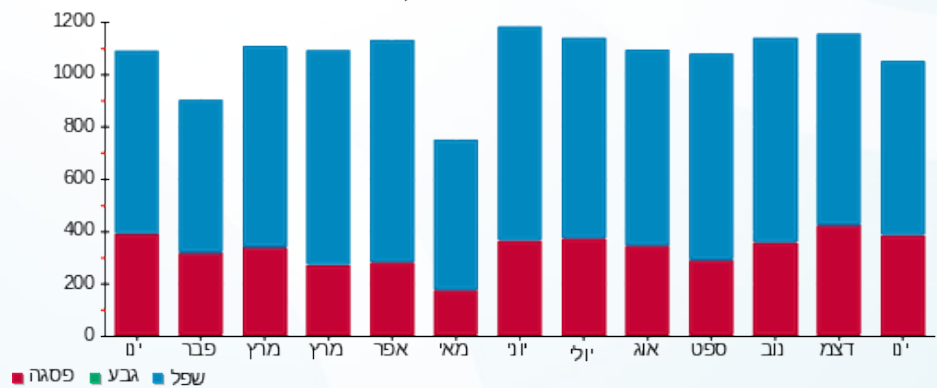

סה"כ לדייר:

שיא ביקוש	סה"כ	שפל	גבע	פסגה
3.25	1,043.30	667.60	0.00	375.70
	₪ 635.72	₪ 268.51	₪ 0.00	₪ 367.21

סה"כ צריכה

סה"כ לתשלום

₪ 253.16	<b>תשלום קבוע</b>	
₪ 19.16	<b>תשלום עבור גודל חיבור בKVA (3x63)</b>	
₪ 908.04	<b>סה"כ לתשלום</b>	<b>לא כולל מע"מ</b>

התפלגות חיוב בש"ח לפי תעו"ז

- פסגה (₪ 367.21)
- גבע (₪ 0.00)
- שפל (₪ 268.51)

הסטוריית צריכה בקוט"ש

- פסגה
- גבע
- שפל