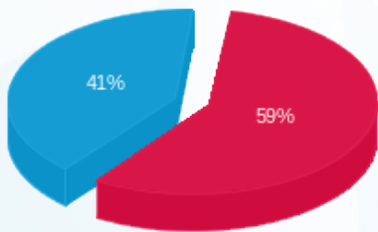

04/02/26 תאריך הפקה:
31/01/26 תאריך קריאה נוכחית:
01/01/26 תאריך קריאה קודמת:

שם דייר: B27 - אופנת סלקט
שם אתר: עזריאלי רמלה

לקוח/ה נכבד/ה, אנו מתכבדים להגיש את חישוב צריכת החשמל לתקופה 01/01/26 - 31/01/26:

B27 - אופנת סלקט - 9 - 13080892 (3x160)

סוג תעריף	סוג צריכה	קריאה קודמת	קריאה נוכחית	סה"כ צריכה בקוט"ש	מחיר לקוט"ש בא"ג	סה"כ לתשלום
פרטי חשבון עבור תאריכים:						
777	פסגה	01/01/26	31/01/26	492.80	97.74	481.66 ₪
778	גבע	44,493.80	44,493.80	0.00	0.00	0.00 ₪
779	שפל	90,359.40	91,182.20	822.80	40.22	330.93 ₪

סה"כ לדייר:

פסגה	גבע	שפל	סה"כ	שיא ביקוש
492.80	0.00	822.80	1,315.60	6.07
481.66 ₪	0.00 ₪	330.93 ₪	812.59 ₪	

סה"כ צריכה
סה"כ לתשלום

253.16 ₪	תשלום קבוע	
48.66 ₪	תשלום עבור גודל חיבור בKVA (3x160)	
1,114.42 ₪	סה"כ לתשלום	לא כולל מע"מ

התפלגות חיוב בש"ח לפי תעו"ז