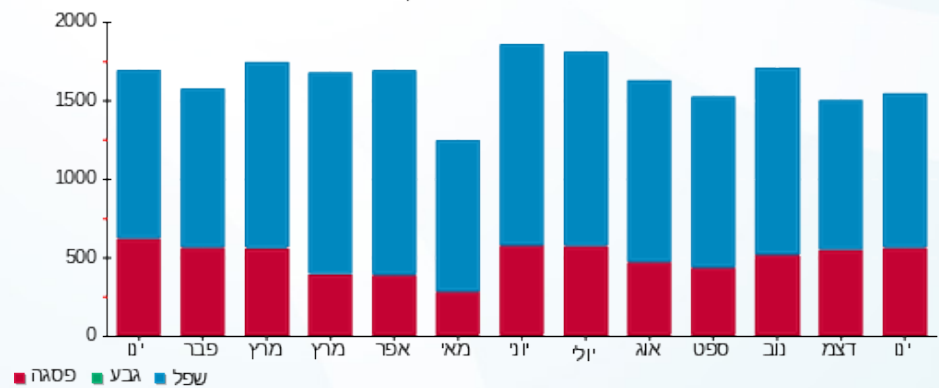

B7 - ביגוד - 14 - 13080889 (3x80)

סוג תעריף	סוג צריכה	קריאה קודמת	קריאה נוכחית	סה"כ צריכה בקוט"ש	מחיר לקוט"ש בא"ג	סה"כ לתשלום
פרטי חשבון עבור תאריכים:						
777	פסגה	01/01/26	31/01/26	545.70	97.74	533.37 ₪
778	גבע	30,482.90	30,482.90	0.00	0.00	0.00 ₪
779	שפל	70,593.30	71,578.30	985.00	40.22	396.17 ₪

סה"כ לדייר:

פסגה	גבע	שפל	סה"כ	שיא ביקוש
545.70	0.00	985.00	1,530.70	10.77
₪ 533.37	₪ 0.00	₪ 396.17	₪ 929.53	

סה"כ צריכה

סה"כ לתשלום

253.16 ₪	<b>תשלום קבוע</b>	
24.33 ₪	<b>תשלום עבור גודל חיבור בKVA (3x80)</b>	
1,207.03 ₪	<b>סה"כ לתשלום</b>	<b>לא כולל מע"מ</b>

התפלגות חיוב בש"ח לפי תעו"ז

■ פסגה (₪ 533.37)  
■ גבע (₪ 0.00)  
■ שפל (₪ 396.17)

הסטוריית צריכה בקוט"ש

■ פסגה ■ גבע ■ שפל