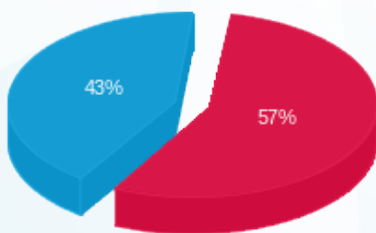

B7 - ביגוד - 14 - 13080889 (3x80)

סוג תעריף	סוג צריכה	קריאה קודמת	קריאה נוכחית	סה"כ צריכה בקוט"ש	מחיר לקוט"ש בא"ג	סה"כ לתשלום
פרטי חשבון עבור תאריכים:						
777	פסגה	01/01/26	31/01/26	545.70	97.74	533.37 ₪
778	גבע	30,482.90	30,482.90	0.00	0.00	0.00 ₪
779	שפל	70,593.30	71,578.30	985.00	40.22	396.17 ₪

סה"כ לדייר:

פסגה	גבע	שפל	סה"כ	שיא ביקוש
545.70	0.00	985.00	1,530.70	10.77
₪ 533.37	₪ 0.00	₪ 396.17	₪ 929.53	

סה"כ צריכה

סה"כ לתשלום

253.16 ₪	<b>תשלום קבוע</b>	
24.33 ₪	<b>תשלום עבור גודל חיבור בKVA (3x80)</b>	
1,207.03 ₪	<b>סה"כ לתשלום</b>	<b>לא כולל מע"מ</b>

התפלגות חיוב בש"ח לפי תעו"ז

■ פסגה (₪ 533.37)  
■ גבע (₪ 0.00)  
■ שפל (₪ 396.17)

הסטוריית צריכה בקוט"ש

■ פסגה ■ גבע ■ שפל