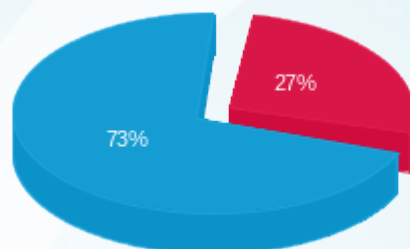

- פסגה (Kwh 1,266.42)
- גביע (Kwh 0.00)
- שפול (Kwh 8,484.74)

- פסגה (Kwh 1,237.80)
- גביע (Kwh 0.00)
- שפול (Kwh 3,412.56)