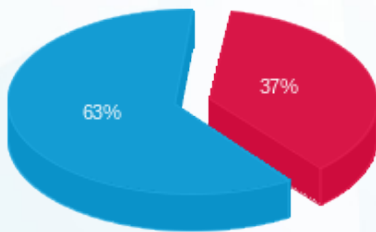

05/02/26 תאריך הפקה:
31/01/26 תאריך קריאה נוכחית:
01/01/26 תאריך קריאה קודמת:

שם דייר: קומה 04 - בריטניה ישראל צק פוסט
שם אתר: סלע בינוי צק פוסט

לקוח/ה נכבד/ה, אנו מתכבדים להגיש את חישוב צריכת החשמל לתקופה 01/01/26 - 31/01/26:

בריטניה ישראל צק פוסט - 3 - 19093191 (3x15.12)

סוג תעריף	סוג צריכה	קריאה קודמת	קריאה נוכחית	סה"כ צריכה בקוט"ש	מחיר לקוט"ש בא"ג	סה"כ לתשלום
פרטי חשבון עבור תאריכים:						
777	פסגה	01/01/26	31/01/26	44.54	97.74	43.54 ₪
778	גבע	274.87	274.87	0.00	0.00	0.00 ₪
779	שפל	5,384.64	5,569.61	184.97	40.22	74.39 ₪

סה"כ לדייר:

פסגה	גבע	שפל	סה"כ	שיא ביקוש
44.54	0.00	184.97	229.51	10.96
43.54 ₪	0.00 ₪	74.39 ₪	117.93 ₪	

סה"כ צריכה
סה"כ לתשלום

52.22 ₪	תשלום קבוע	
19.16 ₪	תשלום עבור גודל חיבור בKVA (3x15.12)	
189.31 ₪	סה"כ לתשלום	לא כולל מע"מ

התפלגות חיוב בש"ח לפי תעו"ז