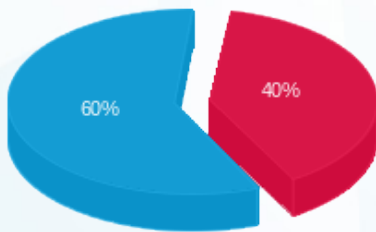

08/02/26 תאריך הפקה:
31/01/26 תאריך קריאה נוכחית:
01/01/26 תאריך קריאה קודמת:

שם דייר: אנשי העיר קומה 7 חיוני ממ"ק
שם אתר: מגדל המוזיאון ת"א

לקוח/ה נכבד/ה, אנו מתכבדים להגיש את חישוב צריכת החשמל לתקופה 01/01/26 - 31/01/26:

אנשי העיר קומה 7 חיוני ממ"ק - 1 - (0x0)23044840

סוג תעריף	סוג צריכה	קריאה קודמת	קריאה נוכחית	סה"כ צריכה בקוט"ש	מחיר לקוט"ש בא"ג	סה"כ לתשלום
פרטי חשבון עבור תאריכים:						
777	פסגה	01/01/26	31/01/26	55.75	97.74	54.49 ₪
778	גבע	0.00	0.00	0.00	0.00	0.00 ₪
779	שפל	3,551.30	3,752.75	201.45	40.22	81.02 ₪

סה"כ לדייר:

פסגה	גבע	שפל	סה"כ	שיא ביקוש
55.75	0.00	201.45	257.20	0.69
₪ 54.49	₪ 0.00	₪ 81.02	₪ 135.51	

סה"כ צריכה
סה"כ לתשלום

₪ 0.00	תשלום קבוע	
₪ 0.00	תשלום עבור גודל חיבור בKVA (0x0)	
₪ 135.51	סה"כ לתשלום	לא כולל מע"מ

התפלגות חיוב בש"ח לפי תעו"ז