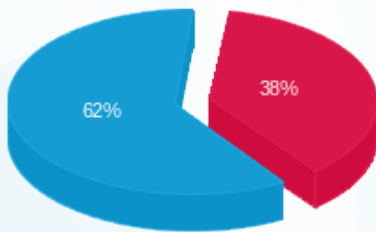

08/02/26 תאריך הפקה:
31/01/26 תאריך קריאה נוכחית:
01/01/26 תאריך קריאה קודמת:

שם דייר: אפקס חיוני ממ"ק
שם אתר: מגדל המוזיאון ת"א

לקוח/ה נכבד/ה, אנו מתכבדים להגיש את חישוב צריכת החשמל לתקופה 01/01/26 - 31/01/26:

אפקס חיוני ממ"ק - 4 - 23044837(0x0)

סוג תעריף	סוג צריכה	קריאה קודמת	קריאה נוכחית	סה"כ צריכה בקוט"ש	מחיר לקוט"ש בא"ג	סה"כ לתשלום
פרטי חשבון עבור תאריכים:						
777	פסגה	01/01/26	31/01/26	984.65	97.74	97.74 ₪
778	גבע	0.00	0.00	0.00	0.00	0.00 ₪
779	שפל	5,280.10	5,561.95	281.85	40.22	113.36 ₪

סה"כ לדייר:

פסגה	גבע	שפל	סה"כ	שיא ביקוש
70.35	0.00	281.85	352.20	1.31
₪ 68.76	₪ 0.00	₪ 113.36	₪ 182.12	

סה"כ צריכה
סה"כ לתשלום

₪ 0.00	תשלום קבוע	
₪ 0.00	תשלום עבור גודל חיבור בKVA (0x0)	
₪ 182.12	סה"כ לתשלום	לא כולל מע"מ

התפלגות חיוב בש"ח לפי תעו"ז