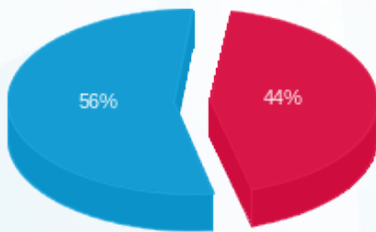

08/02/26 תאריך הפקה:
31/01/26 תאריך קריאה נוכחית:
01/01/26 תאריך קריאה קודמת:

שם דייר: ארדינסט קומה 13 חיוני ממ"ק
שם אתר: מגדל המוזיאון ת"א

לקוח/ה נכבד/ה, אנו מתכבדים להגיש את חישוב צריכת החשמל לתקופה 01/01/26 - 31/01/26:

ארדינסט קומה 13 חיוני ממ"ק - 4 - 23044838 (0x0)

סוג תעריף	סוג צריכה	קריאה קודמת	קריאה נוכחית	סה"כ צריכה בקוט"ש	מחיר לקוט"ש בא"ג	סה"כ לתשלום
פרטי חשבון עבור תאריכים:						
777	פסגה	01/01/26	31/01/26	88.25	97.74	86.26 ₪
778	גבע	0.00	0.00	0.00	0.00	0.00 ₪
779	שפל	6,046.50	6,314.55	268.05	40.22	107.81 ₪

סה"כ לדייר:

פסגה	גבע	שפל	סה"כ	שיא ביקוש
88.25	0.00	268.05	356.30	3.07
86.26 ₪	0.00 ₪	107.81 ₪	194.07 ₪	

סה"כ צריכה
סה"כ לתשלום

0.00 ₪	תשלום קבוע	
0.00 ₪	תשלום עבור גודל חיבור בKVA (0x0)	
194.07 ₪	סה"כ לתשלום	לא כולל מע"מ

התפלגות חיוב בש"ח לפי תעו"ז