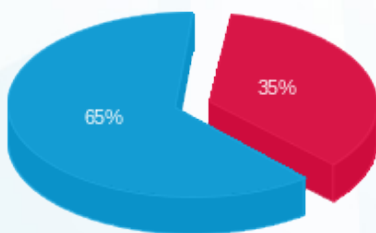

08/02/26 תאריך הפקה:
31/01/26 תאריך קריאה נוכחית:
01/01/26 תאריך קריאה קודמת:

שם דייר: ארדינסט קומה 14 חיוני ממ"ק
שם אתר: מגדל המוזיאון ת"א

לקוח/ה נכבד/ה, אנו מתכבדים להגיש את חישוב צריכת החשמל לתקופה 01/01/26 - 31/01/26:

ארדינסט קומה 14 חיוני ממ"ק - 3 - 23044838 (0x0)

סוג תעריף	סוג צריכה	קריאה קודמת	קריאה נוכחית	סה"כ צריכה בקוט"ש	מחיר לקוט"ש בא"ג	סה"כ לתשלום
פרטי חשבון עבור תאריכים:						
777	פסגה	01/01/26	31/01/26	70.90	97.74	69.30 ₪
778	גבע	0.00	0.00	0.00	0.00	0.00 ₪
779	שפל	6,249.55	6,565.60	316.05	40.22	127.12 ₪

סה"כ לדייר:

פסגה	גבע	שפל	סה"כ	שיא ביקוש
70.90	0.00	316.05	386.95	3.31
₪ 69.30	₪ 0.00	₪ 127.12	₪ 196.41	

סה"כ צריכה
סה"כ לתשלום

₪ 0.00	תשלום קבוע	
₪ 0.00	תשלום עבור גודל חיבור בKVA (0x0)	
₪ 196.41	סה"כ לתשלום	לא כולל מע"מ

התפלגות חיוב בש"ח לפי תע"ז