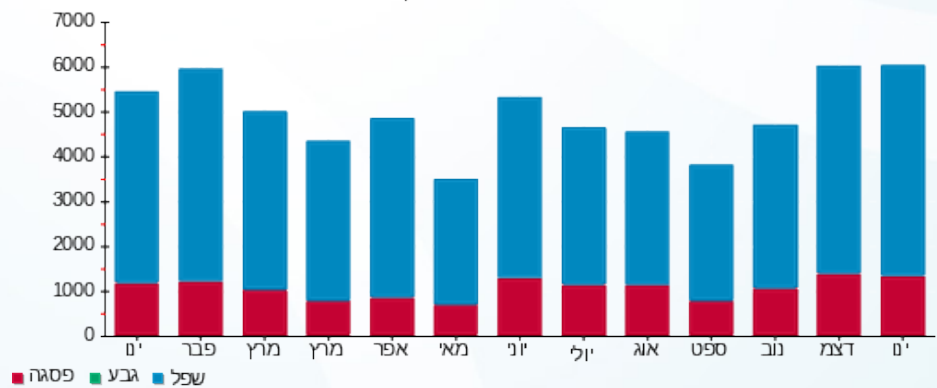

סה"כ לדייר:

פסגה	גבע	שפל	סה"כ	שיא ביקוש
1,281.60	0.00	4,708.80	5,990.40	43.62
1,252.64 ₪	0.00 ₪	1,893.88 ₪	3,146.52 ₪	

סה"כ צריכה  
 סה"כ לתשלום

253.16 ₪	תשלום קבוע	
0.00 ₪	תשלום עבור גודל חיבור בKVA (0x0)	
3,399.68 ₪	סה"כ לתשלום	לא כולל מע"מ

התפלגות חיוב בש"ח לפי תע"ז

■ פסגה (1,252.64 ₪)  
 ■ גבע (0.00 ₪)  
 ■ שפל (1,893.88 ₪)

הסטוריית צריכה בקוט"ש

■ פסגה ■ גבע ■ שפל