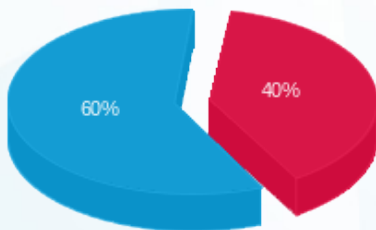

08/02/26 תאריך הפקה:
31/01/26 תאריך קריאה נוכחית:
01/01/26 תאריך קריאה קודמת:

שם דייר: ארדינסט קומה 14
שם אתר: מגדל המוזיאון ת"א

לקוח/ה נכבד/ה, אנו מתכבדים להגיש את חישוב צריכת החשמל לתקופה 01/01/26 - 31/01/26:

ארדינסט קומה 14 - 2 - 23044311(0x0)

סוג תעריף	סוג צריכה	קריאה קודמת	קריאה נוכחית	סה"כ צריכה בקוט"ש	מחיר לקוט"ש בא"ג	סה"כ לתשלום
פרטי חשבון עבור תאריכים:						
777	פסגה	01/01/26	31/01/26	1,281.60	97.74	1,252.64 ₪
778	גבע	0.00	0.00	0.00	0.00	0.00 ₪
779	שפל	89,944.80	94,653.60	4,708.80	40.22	1,893.88 ₪

סה"כ לדייר:

פסגה	גבע	שפל	סה"כ	שיא ביקוש
1,281.60	0.00	4,708.80	5,990.40	43.62
1,252.64 ₪	0.00 ₪	1,893.88 ₪	3,146.52 ₪	

סה"כ צריכה
סה"כ לתשלום

253.16 ₪	תשלום קבוע	
0.00 ₪	תשלום עבור גודל חיבור בKVA (0x0)	
3,399.68 ₪	סה"כ לתשלום	לא כולל מע"מ

התפלגות חיוב בש"ח לפי תע"ז