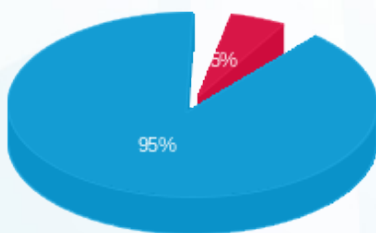

08/02/26 תאריך הפקה:
31/01/26 תאריך קריאה נוכחית:
01/01/26 תאריך קריאה קודמת:

שם דייר: גולדמן סאקס קומה 16
שם אתר: מגדל המוזיאון ת"א

לקוח/ה נכבד/ה, אנו מתכבדים להגיש את חישוב צריכת החשמל לתקופה 01/01/26 - 31/01/26:

גולדמן סאקס קומה 16 - 1 - 23044845 (0x0)

סוג תעריף	סוג צריכה	קריאה קודמת	קריאה נוכחית	סה"כ צריכה בקוט"ש	מחיר לקוט"ש בא"ג	סה"כ לתשלום
פרטי חשבון עבור תאריכים:						
777	פסגה	01/01/26	31/01/26	0.80	97.74	0.78 ₪
778	גבע	0.00	0.00	0.00	0.00	0.00 ₪
779	שפל	64,791.80	64,827.00	35.20	40.22	14.16 ₪

סה"כ לדיר:

פסגה	גבע	שפל	סה"כ	שיא ביקוש
0.80	0.00	35.20	36.00	4.50
0.78 ₪	0.00 ₪	14.16 ₪	14.94 ₪	

סה"כ צריכה
סה"כ לתשלום

253.16 ₪	תשלום קבוע	
0.00 ₪	תשלום עבור גודל חיבור בKVA (0x0)	
268.10 ₪	סה"כ לתשלום	לא כולל מע"מ

התפלגות חיוב בש"ח לפי תעו"ז