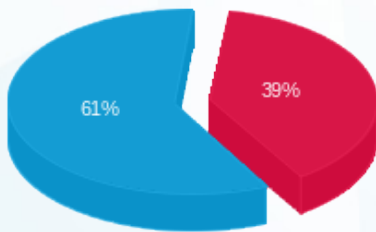

08/02/26 תאריך הפקה:
31/01/26 תאריך קריאה נוכחית:
01/01/26 תאריך קריאה קודמת:

שם דייר: חדר בזק
שם אתר: מגדל המוזיאון ת"א

לקוח/ה נכבד/ה, אנו מתכבדים להגיש את חישוב צריכת החשמל לתקופה 01/01/26 - 31/01/26:

חדר בזק - 3 - 22009742 (0x0)

סוג תעריף	סוג צריכה	קריאה קודמת	קריאה נוכחית	סה"כ צריכה בקוט"ש	מחיר לקוט"ש בא"ג	סה"כ לתשלום
פרטי חשבון עבור תאריכים:						
777	פסגה	01/01/26	31/01/26	163.85	97.74	160.15 ₪
778	גבע	1,333.15	1,333.15	0.00	0.00	0.00 ₪
779	שפל	24,950.45	25,562.30	611.85	40.22	246.09 ₪

סה"כ לדייר:

פסגה	גבע	שפל	סה"כ	שיא ביקוש
163.85	0.00	611.85	775.70	2.35
160.15 ₪	0.00 ₪	246.09 ₪	406.23 ₪	

סה"כ צריכה
סה"כ לתשלום

253.16 ₪	תשלום קבוע	
0.00 ₪	תשלום עבור גודל חיבור בKVA (0x0)	
659.39 ₪	סה"כ לתשלום	לא כולל מע"מ

התפלגות חיוב בש"ח לפי תע"ז