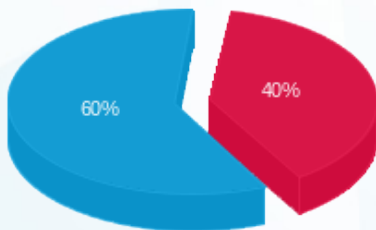

08/02/26 תאריך הפקה:
31/01/26 תאריך קריאה נוכחית:
01/01/26 תאריך קריאה קודמת:

שם דייר: טולצנסקי קומה 12 חיוני ממ"ק
שם אתר: מגדל המוזיאון ת"א

לקוח/ה נכבד/ה, אנו מתכבדים להגיש את חישוב צריכת החשמל לתקופה 01/01/26 - 31/01/26:

טולצנסקי קומה 12 חיוני ממ"ק - 1 - 23044839(0x0)

סוג תעריף	סוג צריכה	קריאה קודמת	קריאה נוכחית	סה"כ צריכה בקוט"ש	מחיר לקוט"ש בא"ג	סה"כ לתשלום
פרטי חשבון עבור תאריכים:						
777	פסגה	01/01/26	31/01/26	66.55	97.74	65.05 ₪
778	גבע	0.00	0.00	0.00	0.00	0.00 ₪
779	שפל	6,513.90	6,761.60	247.70	40.22	99.62 ₪

סה"כ לדייר:

פסגה	גבע	שפל	סה"כ	שיא ביקוש
66.55	0.00	247.70	314.25	2.17
₪ 65.05	₪ 0.00	₪ 99.62	₪ 164.67	

סה"כ צריכה
סה"כ לתשלום

₪ 0.00	תשלום קבוע	
₪ 0.00	תשלום עבור גודל חיבור בKVA (0x0)	
₪ 164.67	סה"כ לתשלום	לא כולל מע"מ

התפלגות חיוב בש"ח לפי תעו"ז