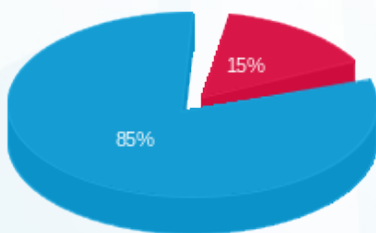

08/02/26 תאריך הפקה:
31/01/26 תאריך קריאה נוכחית:
01/01/26 תאריך קריאה קודמת:

שם דייר: כריסטיס ישראל
שם אתר: מגדל המוזיאון ת"א

לקוח/ה נכבד/ה, אנו מתכבדים להגיש את חישוב צריכת החשמל לתקופה 01/01/26 - 31/01/26:

כריסטיס ישראל - 8 - 13170753(0x0)

סוג תעריף	סוג צריכה	קריאה קודמת	קריאה נוכחית	סה"כ צריכה בקוט"ש	מחיר לקוט"ש בא"ג	סה"כ לתשלום
פרטי חשבון עבור תאריכים:						
777	פסגה	01/01/26	31/01/26	66.60	97.74	65.09 ₪
778	גבע	11,468.20	11,468.20	0.00	0.00	0.00 ₪
779	שפל	61,369.60	62,296.30	926.70	40.22	372.72 ₪

סה"כ לדייר:

פסגה	גבע	שפל	סה"כ	שיא ביקוש
66.60	0.00	926.70	993.30	11.75
₪ 65.09	₪ 0.00	₪ 372.72	₪ 437.81	

סה"כ צריכה
סה"כ לתשלום

253.16 ₪	תשלום קבוע
0.00 ₪	תשלום עבור גודל חיבור בKVA (0x0)
690.97 ₪	סה"כ לתשלום
לא כולל מע"מ	

התפלגות חיוב בש"ח לפי תעו"ז