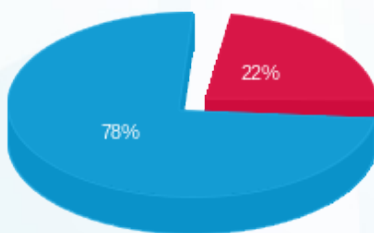

08/02/26 תאריך הפקה:
31/01/26 תאריך קריאה נוכחית:
01/01/26 תאריך קריאה קודמת:

שם דייר: רני רהב קומה 24 חיוני ממ"ק
שם אתר: מגדל המוזיאון ת"א

לקוח/ה נכבד/ה, אנו מתכבדים להגיש את חישוב צריכת החשמל לתקופה 01/01/26 - 31/01/26:

רני רהב קומה 24 חיוני ממ"ק - 2 - (0x0)23044837

סוג תעריף	סוג צריכה	קריאה קודמת	קריאה נוכחית	סה"כ צריכה בקוט"ש	מחיר לקוט"ש בא"ג	סה"כ לתשלום
פרטי חשבון עבור תאריכים:						
777	פסגה	01/01/26	31/01/26	5.30	97.74	5.18 ₪
778	גבע	0.00	0.00	0.00	0.00	0.00 ₪
779	שפל	1,217.50	1,262.80	45.30	40.22	18.22 ₪

סה"כ לדייר:

פסגה	גבע	שפל	סה"כ	שיא ביקוש
5.30	0.00	45.30	50.60	0.56
5.18 ₪	0.00 ₪	18.22 ₪	23.40 ₪	

סה"כ צריכה
סה"כ לתשלום

0.00 ₪	תשלום קבוע	
0.00 ₪	תשלום עבור גודל חיבור בKVA (0x0)	
23.40 ₪	סה"כ לתשלום	לא כולל מע"מ

התפלגות חיוב בש"ח לפי תעו"ז