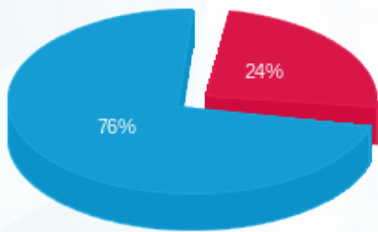

מא 1% - 4 - 23000502(0x0)

סה"כ לתשלום	מחיר לקוט"ש בא"ג	סה"כ צריכה בקוט"ש	קריאה נוכחית	קריאה קודמת	סוג צריכה	סוג תעריף
			02/02/26	02/01/26	פרטי חשבון עבור תאריכים:	
17.18 ₪	97.74	17.58	865.38	847.80	פסגה	777
0.00 ₪	0.00	0.00	0.00	0.00	גבע	778
27.38 ₪	40.22	68.07	4,826.34	4,758.26	שפל	779

סה"כ לדירה:

שיא ביקוש	סה"כ	שפל	גבע	פסגה	סה"כ צריכה
72.67	1,096.42	967.85	0.00	128.57	סה"כ לתשלום
	514.94 ₪	389.27 ₪	0.00 ₪	125.66 ₪	

122.96 ₪	תשלום קבוע תשלום עבור גודל חיבור בKVA (160x95.03) סה"כ מע"מ 18.00%	סה"כ לתשלום
128.72 ₪		
766.62 ₪		
137.99 ₪		
904.61 ₪		כולל מע"מ

התפלגות חיוב בש"ח לפי תעו"ז