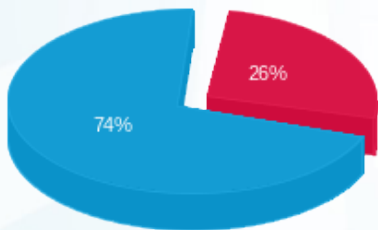

אגף B קומה 02 במבי - 3 - 23000559 (3x73.6)

סוג תעריף	סוג צריכה	קריאה קודמת	קריאה נוכחית	סה"כ צריכה בקוט"ש	מחיר לקוט"ש בא"ג	סה"כ לתשלום
		02/01/26	02/02/26			
777	פסגה	4,992.20	5,199.56	207.37	97.74	202.68 ₪
778	גבע	0.00	0.00	0.00	0.00	0.00 ₪
779	שפל	34,726.69	36,555.28	1,828.59	40.22	735.46 ₪

סה"כ לדירה:

פסגה	גבע	שפל	סה"כ	שיא ביקוש
411.70	0.00	2,778.94	3,190.64	72.67
402.39 ₪	0.00 ₪	1,117.69 ₪	1,520.08 ₪	

סה"כ צריכה

סה"כ לתשלום

253.16 ₪	<b>תשלום קבוע</b> <b>תשלום עבור גודל חיבור בKVA (160x73.75)</b> <b>סה"כ</b> <b>מע"מ 18.00%</b>	
100.47 ₪		
1,873.71 ₪		
337.27 ₪		
2,210.98 ₪	<b>סה"כ לתשלום</b>	<b>כולל מע"מ</b>

התפלגות חיוב בש"ח לפי תעו"ז

- פסגה (₪ 402.39)
- גבע (₪ 0.00)
- שפל (₪ 1,117.69)

הסטוריית צריכה בקוט"ש