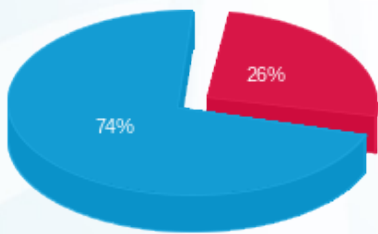

סה"כ לדירה:

פסגה	גבע	שפל	סה"כ	שיא ביקוש
1,009.06	0.00	7,057.31	8,066.37	72.67
₪ 986.25	₪ 0.00	₪ 2,838.45	₪ 3,824.70	

סה"כ צריכה

סה"כ לתשלום

₪ 253.16	תשלום קבוע תשלום עבור גודל חיבור KVA (160x160.39) ב סה"כ מע"מ 18.00%	
₪ 100.47		
₪ 4,178.33		
₪ 752.10		
₪ 4,930.43	סה"כ לתשלום	כולל מע"מ

התפלגות חיוב בש"ח לפי תעו"ז

- פסגה (₪ 986.25)
- גבע (₪ 0.00)
- שפל (₪ 2,838.45)

הסטוריית צריכה בקוט"ש