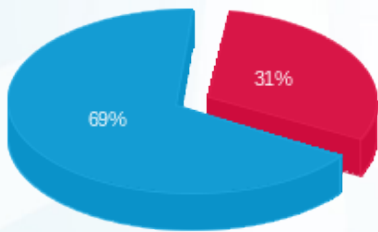

מא 3% - 4 - 23000502(0x0)

סה"כ לתשלום	מחיר לקוט"ש בא"ג	סה"כ צריכה בקוט"ש	קריאה נוכחית	קריאה קודמת	סוג צריכה	סוג תעריף
			02/02/26	02/01/26	פרטי חשבון עבור תאריכים:	
₪ 51.54	97.74	52.73	2,596.13	2,543.40	פסגה	777
₪ 0.00	0.00	0.00	0.00	0.00	גבע	778
₪ 82.14	40.22	204.22	14,479.01	14,274.79	שפל	779

סה"כ לדירה:

שיא ביקוש	סה"כ	שפל	גבע	פסגה	סה"כ צריכה
72.67	1,477.16	1,250.61	0.00	226.55	סה"כ לתשלום
	₪ 724.42	₪ 503.00	₪ 0.00	₪ 221.43	

₪ 253.16	תשלום קבוע	
₪ 100.47	תשלום עבור גודל חיבור בKVA (160x0.84)	
₪ 1,078.05	סה"כ	
₪ 194.05	מע"מ 18.00%	
₪ 1,272.10	סה"כ לתשלום	כולל מע"מ

התפלגות חיוב בש"ח לפי תעו"ז