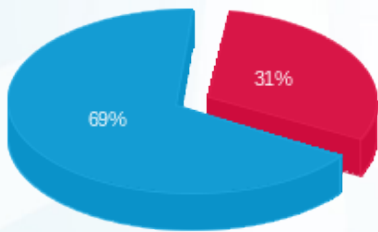

מא 9% - 4 - 23000502(0x0)

סה"כ לתשלום	מחיר לקוט"ש בא"ג	סה"כ צריכה בקוט"ש	קריאה נוכחית	קריאה קודמת	סוג צריכה	סוג תעריף
			02/02/26	02/01/26	פרטי חשבון עבור תאריכים:	
154.61 ₪	97.74	158.18	7,788.38	7,630.20	פסגה	777
0.00 ₪	0.00	0.00	0.00	0.00	גבע	778
246.41 ₪	40.22	612.65	43,437.02	42,824.38	שפל	779

סה"כ לדירה:

שיא ביקוש	סה"כ	שפל	גבע	פסגה	סה"כ צריכה
72.67	4,431.47	3,751.83	0.00	679.64	סה"כ לתשלום
	2,173.27 ₪	1,508.99 ₪	0.00 ₪	664.28 ₪	

253.16 ₪	תשלום קבוע תשלום עבור גודל חיבור בKVA (160x2.52) סה"כ מע"מ 18.00%	סה"כ לתשלום
100.47 ₪		
2,526.90 ₪		
454.84 ₪		
2,981.74 ₪		כולל מע"מ

התפלגות חיוב בש"ח לפי תעו"ז