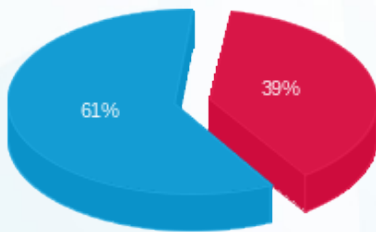

10/02/26 תאריך הפקה:
31/01/26 תאריך קריאה נוכחית:
01/01/26 תאריך קריאה קודמת:

שם דייר: בזק
שם אתר: מחצית היובל

לקוח/ה נכבד/ה, אנו מתכבדים להגיש את חישוב צריכת החשמל לתקופה 01/01/26 - 31/01/26:

בזק - 1 - 13127934(0x0)

סוג תעריף	סוג צריכה	קריאה קודמת	קריאה נוכחית	סה"כ צריכה בקוט"ש	מחיר לקוט"ש בא"ג	סה"כ לתשלום
פרטי חשבון עבור תאריכים:						
777	פסגה	01/01/26	31/01/26	112.90	97.74	110.35 ₪
778	גבע	8,293.60	8,293.60	0.00	0.00	0.00 ₪
779	שפל	39,011.50	39,444.00	432.50	40.22	173.95 ₪

סה"כ לדייר:

פסגה	גבע	שפל	סה"כ	שיא ביקוש
112.90	0.00	432.50	545.40	
110.35 ₪	0.00 ₪	173.95 ₪	284.30 ₪	

סה"כ צריכה
סה"כ לתשלום

253.16 ₪	תשלום קבוע	
0.00 ₪	תשלום עבור גודל חיבור בKVA (0x0)	
537.46 ₪	סה"כ לתשלום	לא כולל מע"מ

התפלגות חיוב בש"ח לפי תע"ז