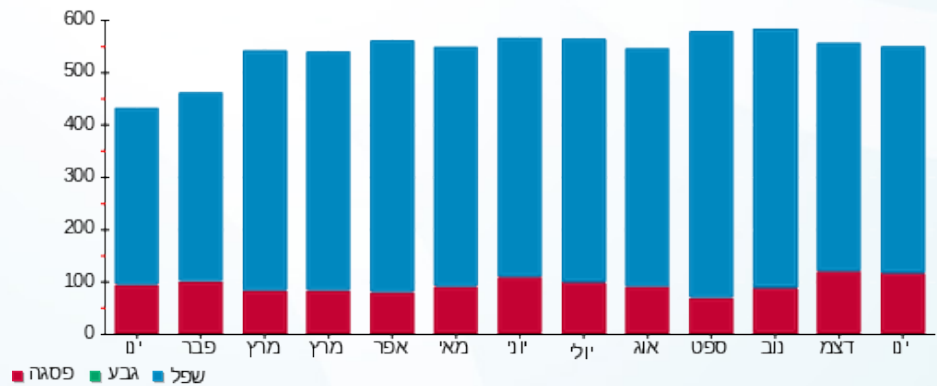

סוג תעריף	סוג צריכה	קריאה קודמת	קריאה נוכחית	סה"כ צריכה בקוט"ש	מחיר לקוט"ש בא"ג	סה"כ לתשלום
פרטי חשבון עבור תאריכים:						
777	פסגה	01/01/26	31/01/26	112.90	97.74	110.35 ₪
778	גבע	8,293.60	8,293.60	0.00	0.00	0.00 ₪
779	שפל	39,011.50	39,444.00	432.50	40.22	173.95 ₪

סה"כ לדייר:

פסגה	גבע	שפל	סה"כ	שיא ביקוש
112.90	0.00	432.50	545.40	
110.35 ₪	0.00 ₪	173.95 ₪	284.30 ₪	

סה"כ צריכה
 סה"כ לתשלום

253.16 ₪	תשלום קבוע	
0.00 ₪	תשלום עבור גודל חיבור בKVA (0x0)	
537.46 ₪	סה"כ לתשלום	לא כולל מע"מ

התפלגות חיוב בש"ח לפי תע"ז

■ פסגה (110.35 ₪)
 ■ גבע (0.00 ₪)
 ■ שפל (173.95 ₪)

הסטוריית צריכה בקוט"ש

■ פסגה ■ גבע ■ שפל