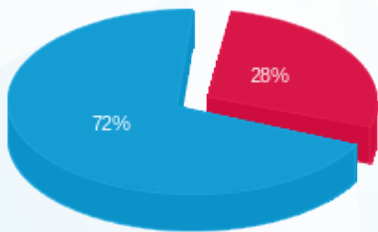

11/02/26 תאריך הפקה:
31/01/26 תאריך קריאה נוכחית:
01/01/26 תאריך קריאה קודמת:

שם דייר: סייף סקול שטח נוסף
שם אתר: בורוכוב

לקוח/ה נכבד/ה, אנו מתכבדים להגיש את חישוב צריכת החשמל לתקופה 01/01/26 - 31/01/26:

סייף סקול שטח נוסף - 2 - 16004851(0x0)

סוג תעריף	סוג צריכה	קריאה קודמת	קריאה נוכחית	סה"כ צריכה בקוט"ש	מחיר לקוט"ש בא"ג	סה"כ לתשלום
פרטי חשבון עבור תאריכים:						
777	פסגה	01/01/26	31/01/26	16.30	97.74	15.93 ₪
778	גבע	420.50	420.50	0.00	0.00	0.00 ₪
779	שפל	2,115.00	2,217.40	102.40	40.22	41.19 ₪

סה"כ לדייר:

פסגה	גבע	שפל	סה"כ	שיא ביקוש
16.30	0.00	102.40	118.70	2.15
15.93 ₪	0.00 ₪	41.19 ₪	57.12 ₪	

סה"כ צריכה
סה"כ לתשלום

253.16 ₪	תשלום קבוע
0.00 ₪	תשלום עבור גודל חיבור בKVA (0x0)
310.28 ₪	סה"כ לתשלום
לא כולל מע"מ	

התפלגות חיוב בש"ח לפי תעו"ז