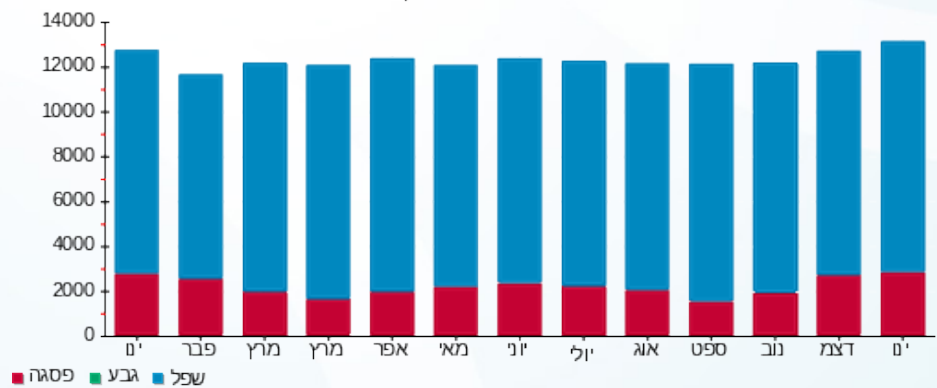

סה"כ לדייר:

פסגה	גבע	שפל	סה"כ	שיא ביקוש
2,741.45	0.00	10,298.20	13,039.65	1,737,359.36
2,679.49 ₪	0.00 ₪	4,141.94 ₪	6,821.43 ₪	

סה"כ צריכה
 סה"כ לתשלום

253.16 ₪	תשלום קבוע	
60.83 ₪	תשלום עבור גודל חיבור בKVA (3x200)	
7,135.42 ₪	סה"כ לתשלום	לא כולל מע"מ

התפלגות חיוב בש"ח לפי תע"ז

■ פסגה (2,679.49 ₪)
 ■ גבע (0.00 ₪)
 ■ שפל (4,141.94 ₪)

הסטוריית צריכה בקוט"ש

■ פסגה ■ גבע ■ שפל