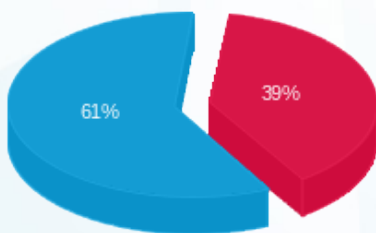

11/02/26 תאריך הפקה:
31/01/26 תאריך קריאה נוכחית:
01/01/26 תאריך קריאה קודמת:

שם דייר: קומה 25 רפאל בלתי חיוני
שם אתר: ארגמן-שבעת הכוכבים

לקוח/ה נכבד/ה, אנו מתכבדים להגיש את חישוב צריכת החשמל לתקופה 01/01/26 - 31/01/26:

קומה 25 ב. חיוני רפאל - 1 - 21262671 (3x200)

סוג תעריף	סוג צריכה	קריאה קודמת	קריאה נוכחית	סה"כ צריכה בקוט"ש	מחיר לקוט"ש בא"ג	סה"כ לתשלום
פרטי חשבון עבור תאריכים:						
777	פסגה	01/01/26	31/01/26	2,741.45	97.74	2,679.49 ₪
778	גבע	5,730.20	5,730.20	0.00	0.00	0.00 ₪
779	שפל	167,483.30	177,781.50	10,298.20	40.22	4,141.94 ₪

סה"כ לדייר:

פסגה	גבע	שפל	סה"כ	שיא ביקוש
2,741.45	0.00	10,298.20	13,039.65	1,737,359.36
2,679.49 ₪	0.00 ₪	4,141.94 ₪	6,821.43 ₪	

סה"כ צריכה
סה"כ לתשלום

253.16 ₪	תשלום קבוע	
60.83 ₪	תשלום עבור גודל חיבור בKVA (3x200)	
7,135.42 ₪	סה"כ לתשלום	לא כולל מע"מ

התפלגות חיוב בש"ח לפי תע"ז