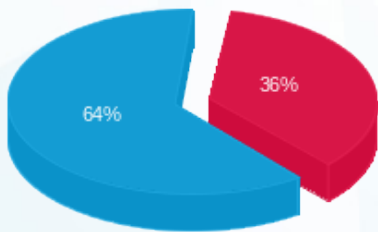

11/02/26 תאריך הפקה:
31/01/26 תאריך קריאה נוכחית:
01/01/26 תאריך קריאה קודמת:

שם דייר: קומה 4 JBH המוח היהודי בהייטק
שם אתר: רמות אפי קונקורד בעמ

לקוח/ה נכבד/ה, אנו מתכבדים להגיש את חישוב צריכת החשמל לתקופה 01/01/26 - 31/01/26:

קומה 4 JBH המוח היהודי בהייטק - 6 - 81017032(3x32)

סוג תעריף	סוג צריכה	קריאה קודמת	קריאה נוכחית	סה"כ צריכה בקוט"ש	מחיר לקוט"ש בא"ג	סה"כ לתשלום
פרטי חשבון עבור תאריכים:						
777	פסגה	01/01/26	31/01/26	11.12	97.74	10.87 ₪
778	גבע	0.00	0.00	0.00	0.00	0.00 ₪
779	שפל	1,204.79	1,253.04	48.25	40.22	19.41 ₪

סה"כ לדייר:

פסגה	גבע	שפל	סה"כ	שיא ביקוש
11.12	0.00	48.25	59.37	0.32
10.87 ₪	0.00 ₪	19.41 ₪	30.28 ₪	

סה"כ צריכה
סה"כ לתשלום

253.16 ₪	תשלום קבוע	
9.73 ₪	תשלום עבור גודל חיבור בKVA (3x32)	
293.17 ₪	סה"כ לתשלום	לא כולל מע"מ

התפלגות חיוב בש"ח לפי תעו"ז