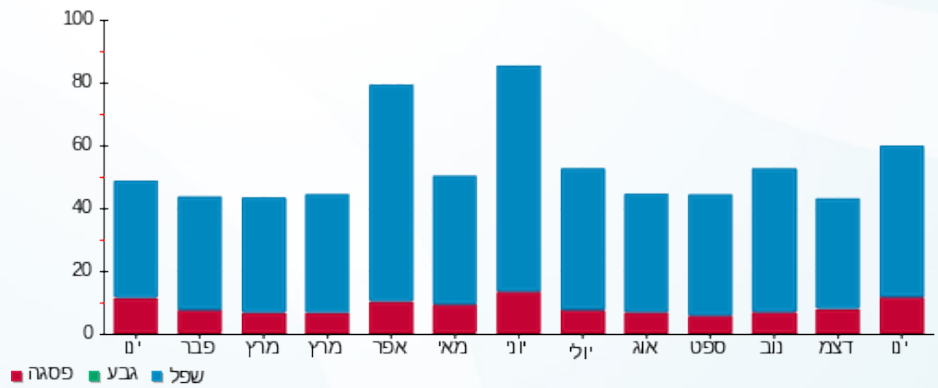

סה"כ לדייר:

פסגה	גבע	שפל	סה"כ	שיא ביקוש
11.12	0.00	48.25	59.37	0.32
10.87 ₪	0.00 ₪	19.41 ₪	30.28 ₪	

סה"כ צריכה
סה"כ לתשלום

253.16 ₪	תשלום קבוע	
9.73 ₪	תשלום עבור גודל חיבור בKVA (3x32)	
293.17 ₪	סה"כ לתשלום	לא כולל מע"מ

התפלגות חיוב בש"ח לפי תעו"ז

■ פסגה (10.87 ₪)
 ■ גבע (0.00 ₪)
 ■ שפל (19.41 ₪)

הסטוריית צריכה בקוט"ש

■ פסגה ■ גבע ■ שפל