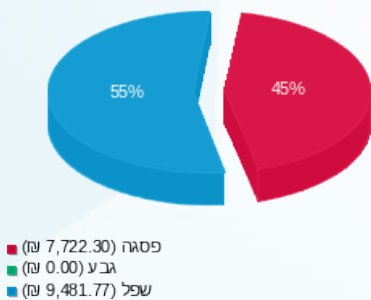

11/02/26 תאריך הפקה:
15/01/26 תאריך קריאה נוכחית:
01/01/26 תאריך קריאה קודמת:

שם דייר: סופר טייבה
שם אתר: צים סנטר טייבה

לקוח/ה נכבד/ה, אנו מתכבדים להגיש את חישוב צריכת החשמל לתקופה 01/01/26 - 15/01/26:

סופר טייבה - 1 - 22344523 (3x1000)

סוג תעריף	סוג צריכה	קריאה קודמת	קריאה נוכחית	סה"כ צריכה בקוט"ש	מחיר לקוט"ש בא"ג	סה"כ לתשלום
פרטי חשבון עבור תאריכים:			15/01/26	01/01/26		
777	פסגה	137,241.40	144,394.54	7,153.14	97.74	6,991.48 ₪
778	גבע	62.30	62.30	0.00	0.00	0.00 ₪
779	שפל	626,741.50	648,185.82	21,444.31	40.22	8,624.90 ₪

ציבורי

סוג תעריף	סוג צריכה	קריאה קודמת	קריאה נוכחית	סה"כ צריכה בקוט"ש	מחיר לקוט"ש בא"ג	סה"כ לתשלום
פרטי חשבון עבור תאריכים:			15/01/26	01/01/26		
777	פסגה			747.715	97.74	730.82 ₪
778	גבע			0.000	0.00	0.00 ₪
779	שפל			2,130.441	40.22	856.86 ₪

סה"כ לדירה:

פסגה	גבע	שפל	סה"כ	שיא ביקוש
7,900.86	0.00	23,574.76	31,475.61	
7,722.30 ₪	0.00 ₪	9,481.77 ₪	17,204.06 ₪	

סה"כ צריכה
סה"כ לתשלום

253.16 ₪	תשלום קבוע	
147.17 ₪	תשלום עבור גודל חיבור ב KVA (3x1000)	
17,604.39 ₪	סה"כ לתשלום	לא כולל מע"מ

התפלגות חיוב בש"ח לפי תע"ז