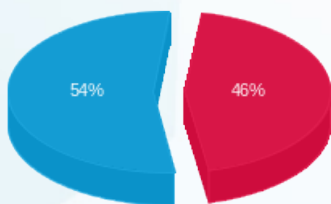

11/02/26 תאריך הפקה:
31/01/26 תאריך קריאה נוכחית:
16/01/26 תאריך קריאה קודמת:

שם דייר: סופר טייבה
שם אתר: צים סנטר טייבה

לקוח/ה נכבד/ה, אנו מתכבדים להגיש את חישוב צריכת החשמל לתקופה 16/01/26 - 31/01/26:

סופר טייבה - 1 - 22344523 (3x1000)

סוג תעריף	סוג צריכה	קריאה קודמת	קריאה נוכחית	סה"כ צריכה בקוט"ש	מחיר לקוט"ש בא"ג	סה"כ לתשלום
		16/01/26	31/01/26			
777	פסגה	144,394.54	152,024.56	7,630.02	97.74	7,457.58 ₪
778	גבע	62.30	62.30	0.00	0.00	0.00 ₪
779	שפל	648,185.82	671,059.75	22,873.94	40.22	9,199.90 ₪

ציבורי

סוג תעריף	סוג צריכה	קריאה קודמת	קריאה נוכחית	סה"כ צריכה בקוט"ש	מחיר לקוט"ש בא"ג	סה"כ לתשלום
		16/01/26	31/01/26			
777	פסגה			1,056.514	97.74	1,032.64 ₪
778	גבע			0.000	0.00	0.00 ₪
779	שפל			2,025.416	40.22	814.62 ₪

סה"כ לדירה:

פסגה	גבע	שפל	סה"כ	שיא ביקוש
8,686.53	0.00	24,899.35	33,585.88	
₪ 8,490.21	₪ 0.00	₪ 10,014.52	₪ 18,504.73	

סה"כ צריכה
סה"כ לתשלום

253.16 ₪	תשלום קבוע	
156.98 ₪	תשלום עבור גודל חיבור ב KVA (3x1000)	
18,914.87 ₪	סה"כ לתשלום	לא כולל מע"מ

התפלגות חיוב בש"ח לפי תע"ז