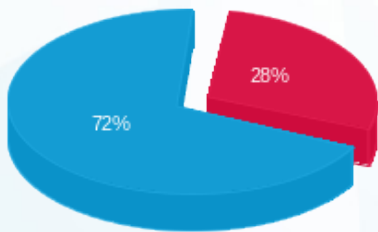

12/02/26 תאריך הפקה:
31/01/26 תאריך קריאה נוכחית:
01/01/26 תאריך קריאה קודמת:

שם דייר: האודן חיוני קומה 12
שם אתר: מגדל אדגר

לקוח/ה נכבד/ה, אנו מתכבדים להגיש את חישוב צריכת החשמל לתקופה 01/01/26 - 31/01/26:

האודן חיוני ק. 12 - 4 - 22048101

סה"כ לתשלום	מחיר לקוט"ש בא"ג	סה"כ צריכה בקוט"ש	קריאה נוכחית	קריאה קודמת	סוג צריכה	סוג תעריף
			31/01/26	01/01/26	פרטי חשבון עבור תאריכים:	
222.46 ₪	97.74	227.60	6,000.90	5,773.30	פסגה	777
0.00 ₪	0.00	0.00	108.40	108.40	גבע	778
558.70 ₪	40.22	1,389.10	36,856.10	35,467.00	שפל	779

סה"כ לדייר:

שיא ביקוש	סה"כ	שפל	גבע	פסגה
8.15	1,616.70	1,389.10	0.00	227.60
	781.15 ₪	558.70 ₪	0.00 ₪	222.46 ₪

סה"כ צריכה
סה"כ לתשלום

253.16 ₪	תשלום קבוע	
0.00 ₪	תשלום עבור גודל חיבור בKVA (0x0)	
1,034.31 ₪	סה"כ לתשלום	לא כולל מע"מ

התפלגות חיוב בש"ח לפי תעו"ז