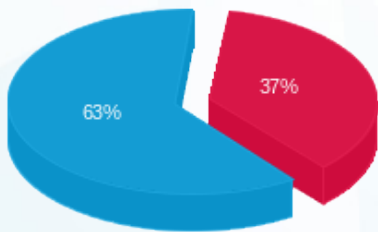

12/02/26 תאריך הפקה:
31/01/26 תאריך קריאה נוכחית:
01/01/26 תאריך קריאה קודמת:

שם דייר: מונאקטיב - מחסן מפסק Q160
שם אתר: מאזדה 2

לקוח/ה נכבד/ה, אנו מתכבדים להגיש את חישוב צריכת החשמל לתקופה 01/01/26 - 31/01/26:

מונאקטיב - מחסן מפסק 2 - 16092215 (3x160) - Q160

סוג תעריף	סוג צריכה	קריאה קודמת	קריאה נוכחית	סה"כ צריכה בקוט"ש	מחיר לקוט"ש בא"ג	סה"כ לתשלום
פרטי חשבון עבור תאריכים:						
777	פסגה	01/01/26	31/01/26	179.35	97.74	175.30 ₪
778	גבע	1,713.85	1,713.85	0.00	0.00	0.00 ₪
779	שפל	31,469.50	32,220.15	750.65	40.22	301.91 ₪

סה"כ לדייר:

פסגה	גבע	שפל	סה"כ	שיא ביקוש
179.35	0.00	750.65	930.00	4.62
175.30 ₪	0.00 ₪	301.91 ₪	477.21 ₪	

סה"כ צריכה
סה"כ לתשלום

0.00 ₪	תשלום קבוע	
48.66 ₪	תשלום עבור גודל חיבור בKVA (3x160)	
525.87 ₪	סה"כ לתשלום	לא כולל מע"מ

התפלגות חיוב בש"ח לפי תעו"ז