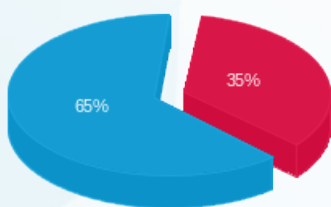

12/02/26

תאריך הפקה:

שם דייר: מיינדספייס קומה 07

31/01/26

תאריך קריאה נוכחית:

שם אתר: מאזדה 2

01/01/26

תאריך קריאה קודמת:

לקוח/ה נכבד/ה, אנו מתכבדים להגיש את חישוב צריכת החשמל לתקופה 01/01/26 - 31/01/26:

מיינדספייס קומה 07 בלתי חיוני - 1 - 17313079 (3x200)

סוג תעריף	סוג צריכה	קריאה קודמת	קריאה נוכחית	סה"כ צריכה בקוט"ש	מחיר לקוט"ש בא"ג	סה"כ לתשלום
פרטי חשבון עבור תאריכים:			01/01/26	31/01/26		
777	פסגה	80,731.80	82,630.43	1,898.63	97.74	1,855.72 ₪
778	גבע	19,264.20	19,264.20	0.00	0.00	0.00 ₪
779	שפל	236,682.00	245,467.87	8,785.86	40.22	3,533.67 ₪

מיינדספייס קומה 07 חיוני - 1 - 17313465 (3x25)

סוג תעריף	סוג צריכה	קריאה קודמת	קריאה נוכחית	סה"כ צריכה בקוט"ש	מחיר לקוט"ש בא"ג	סה"כ לתשלום
פרטי חשבון עבור תאריכים:			01/01/26	31/01/26		
777	פסגה	8,139.80	8,263.80	124.00	97.74	121.20 ₪
778	גבע	2,499.30	2,499.30	0.00	0.00	0.00 ₪
779	שפל	26,087.10	26,565.93	478.83	40.22	192.58 ₪

סה"כ לדירה:

פסגה	גבע	שפל	סה"כ	שיא ביקוש
2,022.63	0.00	9,264.69	11,287.32	
1,976.91 ₪	0.00 ₪	3,726.26 ₪	5,703.17 ₪	

300.00 ₪	תשלום קבוע	
68.43 ₪	תשלום עבור גודל חיבור בKVA (3x225)	
6,071.61 ₪	סה"כ לתשלום	לא כולל מע"מ

התפלגות חיוב בש"ח לפי תע"ז