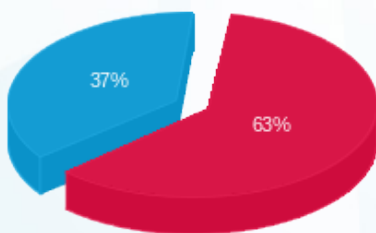

12/02/26 תאריך הפקה:
31/01/26 תאריך קריאה נוכחית:
01/01/26 תאריך קריאה קודמת:

שם דייר: קומה 07 - קליק אנליטיקס
שם אתר: מגדלי TLV - דרום

לקוח/ה נכבד/ה, אנו מתכבדים להגיש את חישוב צריכת החשמל לתקופה 01/01/26 - 31/01/26:

קומה 07 - קליק אנליטיקס - 1 - 16224924(0x0)

סוג תעריף	סוג צריכה	קריאה קודמת	קריאה נוכחית	סה"כ צריכה בקוט"ש	מחיר לקוט"ש בא"ג	סה"כ לתשלום
פרטי חשבון עבור תאריכים:						
777	פסגה	01/01/26	31/01/26	132.70	86.28	114.49 ₪
778	גבע	1,790.70	1,790.70	0.00	0.00	0.00 ₪
779	שפל	12,062.80	12,285.30	222.50	30.40	67.64 ₪

סה"כ לדייר:

פסגה	גבע	שפל	סה"כ	שיא ביקוש
132.70	0.00	222.50	355.20	0.02
114.49 ₪	0.00 ₪	67.64 ₪	182.13 ₪	

סה"כ צריכה
סה"כ לתשלום

0.00 ₪	תשלום קבוע	
0.00 ₪	תשלום עבור גודל חיבור בKVA (0x0)	
182.13 ₪	סה"כ לתשלום	לא כולל מע"מ

התפלגות חיוב בש"ח לפי תעו"ז