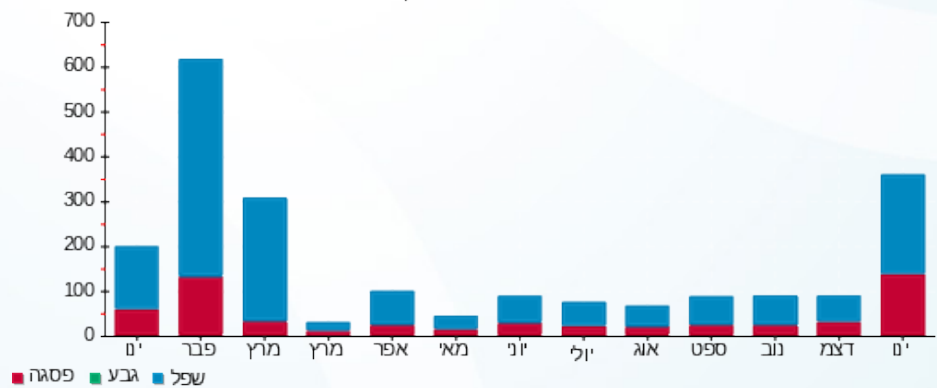

סה"כ לדייר:

פסגה	גבע	שפל	סה"כ	שיא ביקוש
132.70	0.00	222.50	355.20	0.02
114.49 ₪	0.00 ₪	67.64 ₪	182.13 ₪	

סה"כ צריכה
 סה"כ לתשלום

0.00 ₪	תשלום קבוע	
0.00 ₪	תשלום עבור גודל חיבור בKVA (0x0)	
182.13 ₪	סה"כ לתשלום	לא כולל מע"מ

התפלגות חיוב בש"ח לפי תעו"ז

■ פסגה (114.49 ₪)
 ■ גבע (0.00 ₪)
 ■ שפל (67.64 ₪)

הסטוריית צריכה בקוט"ש

■ פסגה ■ גבע ■ שפל