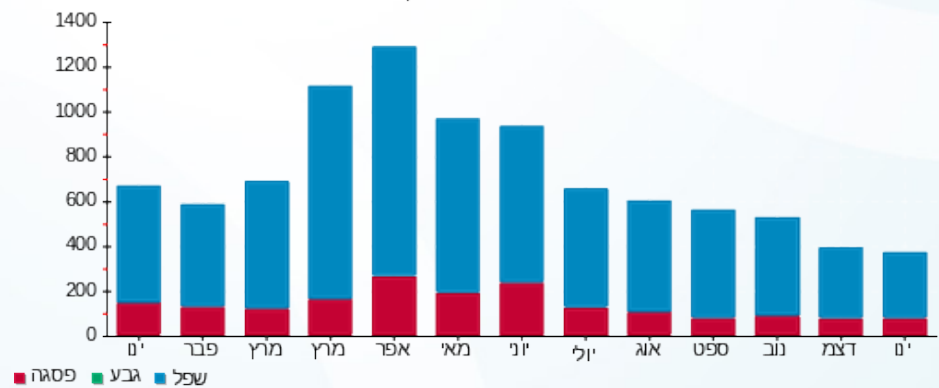

לקוח/ה נכבד/ה, אנו מתכבדים להגיש את חישוב צריכת החשמל לתקופה 01/01/26 - 31/01/26:

קומה 11 - סיטרו סקרינג - 2 - 16224935(0x0)

סוג תעריף	סוג צריכה	קריאה קודמת	קריאה נוכחית	סה"כ צריכה בקוט"ש	מחיר לקוט"ש בא"ג	סה"כ לתשלום
פרטי חשבון עבור תאריכים:						
777	פסגה	01/01/26	31/01/26	68.10	86.28	58.76 ₪
778	גבע	2,632.20	2,632.20	0.00	0.00	0.00 ₪
779	שפל	23,965.40	24,260.80	295.40	30.40	89.80 ₪

סה"כ לדייר:

פסגה	גבע	שפל	סה"כ	שיא ביקוש
68.10	0.00	295.40	363.50	1.35
₪ 58.76	₪ 0.00	₪ 89.80	₪ 148.56	

סה"כ צריכה

סה"כ לתשלום

₪ 0.00	תשלום קבוע	
₪ 0.00	תשלום עבור גודל חיבור בKVA (0x0)	
₪ 148.56	סה"כ לתשלום	לא כולל מע"מ

התפלגות חיוב בש"ח לפי תעו"ז

■ פסגה (₪ 58.76)
■ גבע (₪ 0.00)
■ שפל (₪ 89.80)

הסטוריית צריכה בקוט"ש

■ פסגה ■ גבע ■ שפל