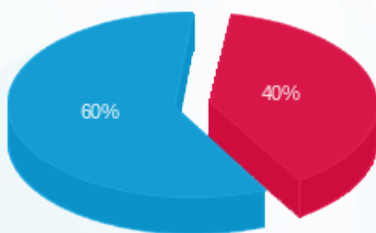

סה"כ לדייר:

פסגה	גבע	שפל	סה"כ	שיא ביקוש
68.10	0.00	295.40	363.50	1.35
₪ 58.76	₪ 0.00	₪ 89.80	₪ 148.56	

סה"כ צריכה

סה"כ לתשלום

₪ 0.00	תשלום קבוע	
₪ 0.00	תשלום עבור גודל חיבור בKVA (0x0)	
₪ 148.56	סה"כ לתשלום	לא כולל מע"מ

התפלגות חיוב בש"ח לפי תעו"ז

■ פסגה (₪ 58.76)
■ גבע (₪ 0.00)
■ שפל (₪ 89.80)

הסטוריית צריכה בקוט"ש

■ פסגה ■ גבע ■ שפל