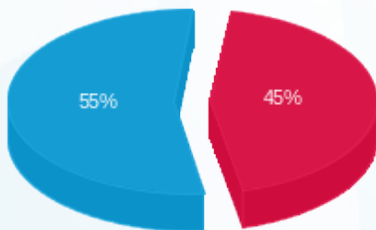

12/02/26 תאריך הפקה:
31/01/26 תאריך קריאה נוכחית:
01/01/26 תאריך קריאה קודמת:

שם דייר: קומה 14 - סימפליסטי
שם אתר: מגדלי TLV - דרום

לקוח/ה נכבד/ה, אנו מתכבדים להגיש את חישוב צריכת החשמל לתקופה 01/01/26 - 31/01/26:

קומה 14 - סימפליסטי - 4 - 16224916(0x0)

סוג תעריף	סוג צריכה	קריאה קודמת	קריאה נוכחית	סה"כ צריכה בקוט"ש	מחיר לקוט"ש בא"ג	סה"כ לתשלום
פרטי חשבון עבור תאריכים:						
777	פסגה	01/01/26	31/01/26	66.80	86.28	57.64 ₪
778	גבע	3,742.00	3,742.00	0.00	0.00	0.00 ₪
779	שפל	19,633.80	19,862.60	228.80	30.40	69.56 ₪

סה"כ לדייר:

פסגה	גבע	שפל	סה"כ	שיא ביקוש
66.80	0.00	228.80	295.60	5.02
₪ 57.64	₪ 0.00	₪ 69.56	₪ 127.19	

סה"כ צריכה
סה"כ לתשלום

₪ 0.00	תשלום קבוע	
₪ 0.00	תשלום עבור גודל חיבור בKVA (0x0)	
₪ 127.19	סה"כ לתשלום	לא כולל מע"מ

התפלגות חיוב בש"ח לפי תע"ז