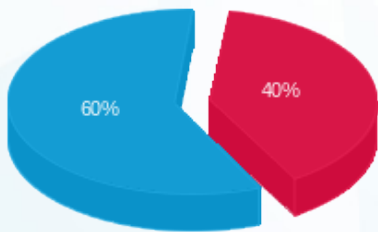

15/02/26 תאריך הפקה:
31/01/26 תאריך קריאה נוכחית:
01/01/26 תאריך קריאה קודמת:

שם דייר: קומה 04 בריטניה ישראל צפון
שם אתר: מגדלי לייף A

לקוח/ה נכבד/ה, אנו מתכבדים להגיש את חישוב צריכת החשמל לתקופה 01/01/26 - 31/01/26:

בריטניה ישראל - 2 - 20065469(3x40)

סוג תעריף	סוג צריכה	קריאה קודמת	קריאה נוכחית	סה"כ צריכה בקוט"ש	מחיר לקוט"ש בא"ג	סה"כ לתשלום
פרטי חשבון עבור תאריכים:						
777	פסגה	01/01/26	31/01/26	214.40	97.74	209.55 ₪
778	גבע	396.15	396.15	0.00	0.00	0.00 ₪
779	שפל	26,980.50	27,758.50	778.00	40.22	312.91 ₪

סה"כ לדייר:

פסגה	גבע	שפל	סה"כ	שיא ביקוש
214.40	0.00	778.00	992.40	98.13
209.55 ₪	0.00 ₪	312.91 ₪	522.47 ₪	

סה"כ צריכה
סה"כ לתשלום

253.16 ₪	תשלום קבוע	
12.17 ₪	תשלום עבור גודל חיבור בKVA (3x40)	
787.79 ₪	סה"כ לתשלום	לא כולל מע"מ

התפלגות חיוב בש"ח לפי תעו"ז