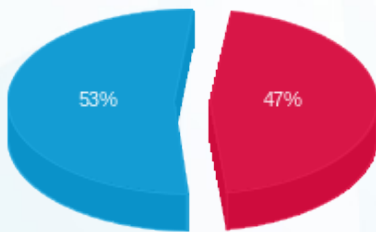

16/02/26 תאריך הפקה:
31/01/26 תאריך קריאה נוכחית:
01/01/26 תאריך קריאה קודמת:

שם דייר: בילבונג
שם אתר: רמות מול זכרון

לקוח/ה נכבד/ה, אנו מתכבדים להגיש את חישוב צריכת החשמל לתקופה 01/01/26 - 31/01/26:

בילבונג - 5 - 81005601 (3x80)

סוג תעריף	סוג צריכה	קריאה קודמת	קריאה נוכחית	סה"כ צריכה בקוט"ש	מחיר לקוט"ש בא"ג	סה"כ לתשלום
פרטי חשבון עבור תאריכים:						
777	פסגה	01/01/26	31/01/26	531.36	97.74	519.35 ₪
778	גבע	32,372.90	32,372.90	0.00	0.00	0.00 ₪
779	שפל	131,667.40	133,132.15	1,464.75	40.22	589.12 ₪

סה"כ לדיר:

פסגה	גבע	שפל	סה"כ	שיא ביקוש
531.36	0.00	1,464.75	1,996.11	3.66
519.35 ₪	0.00 ₪	589.12 ₪	1,108.47 ₪	

סה"כ צריכה
סה"כ לתשלום

253.16 ₪	תשלום קבוע	
24.33 ₪	תשלום עבור גודל חיבור בKVA (3x80)	
1,385.96 ₪	סה"כ לתשלום	לא כולל מע"מ

התפלגות חיוב בש"ח לפי תע"ז